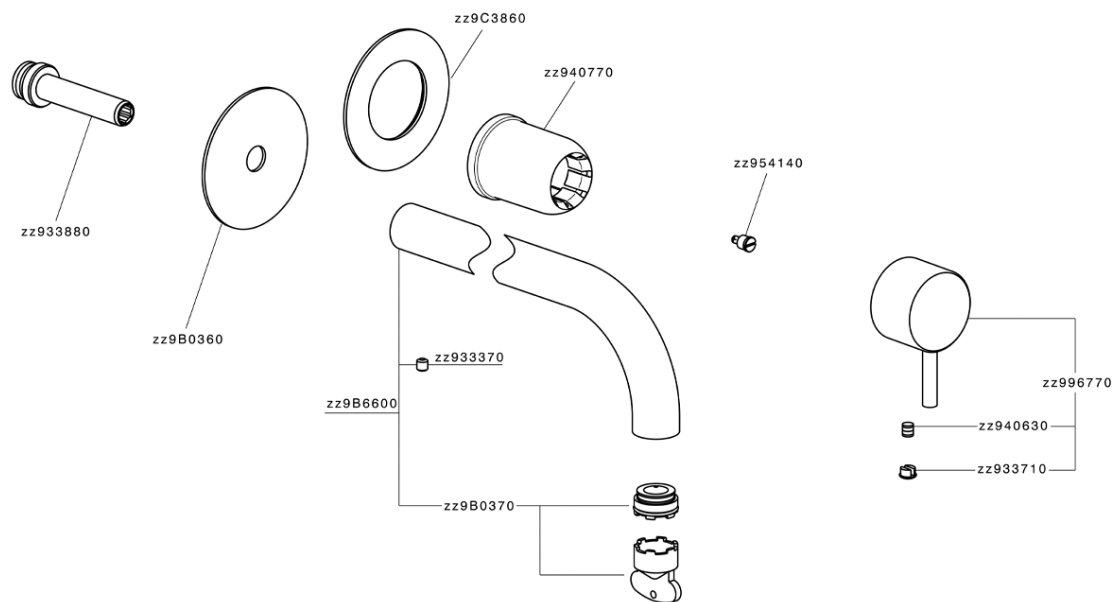

## Parte esterna monocomando lavabo a parete NUOVA LESS\_LN00551EC

LN00551EC

<https://www.cisal.it/parte-esterna-monocomando-lavabo-a-parete-nuova-less-ln00551ec>

2026-07-01