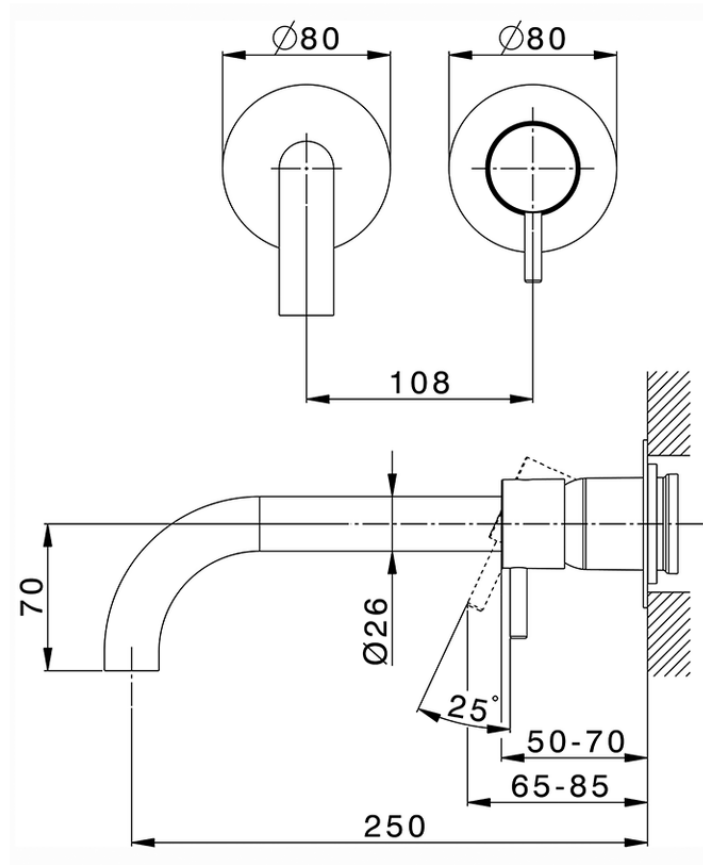

Parte esterna monocomando lavabo a parete NUOVA LESS_LN00551EC

LN00551EC

<https://www.cisal.it/parte-esterna-monocomando-lavabo-a-parete-nuova-less-ln00551ec>

2026-05-16