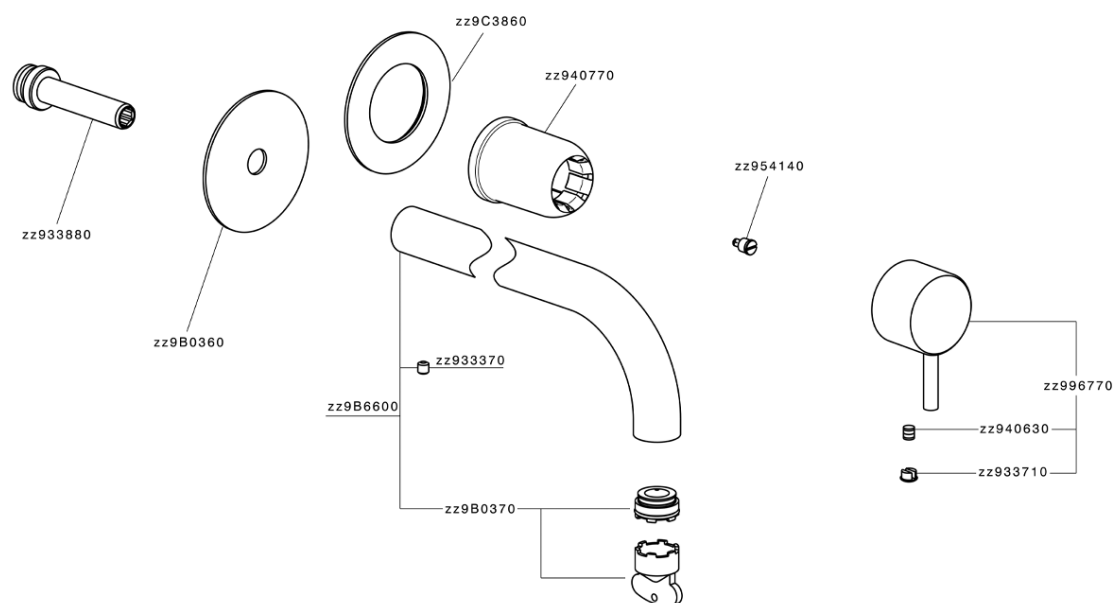

Parte esterna monocomando lavabo a parete NUOVA LESS_LN00551EC

MODELLO **LN00551EC**

Parte esterna monocomando lavabo a parete, senza parte incasso, bocca L.250 mm, per art. Easy-Box ZA002450-ZA025510

FINITURE DISPONIBILI

CARATTERISTICHE

Installazione	Incasso
Parti Incasso necessarie	ZA002450

Parte esterna monocomando lavabo a parete NUOVA LESS_LN00551EC

LN00551EC

<https://www.cisal.it/parte-esterna-monocomando-lavabo-a-parete-nuova-less-ln00551ec>