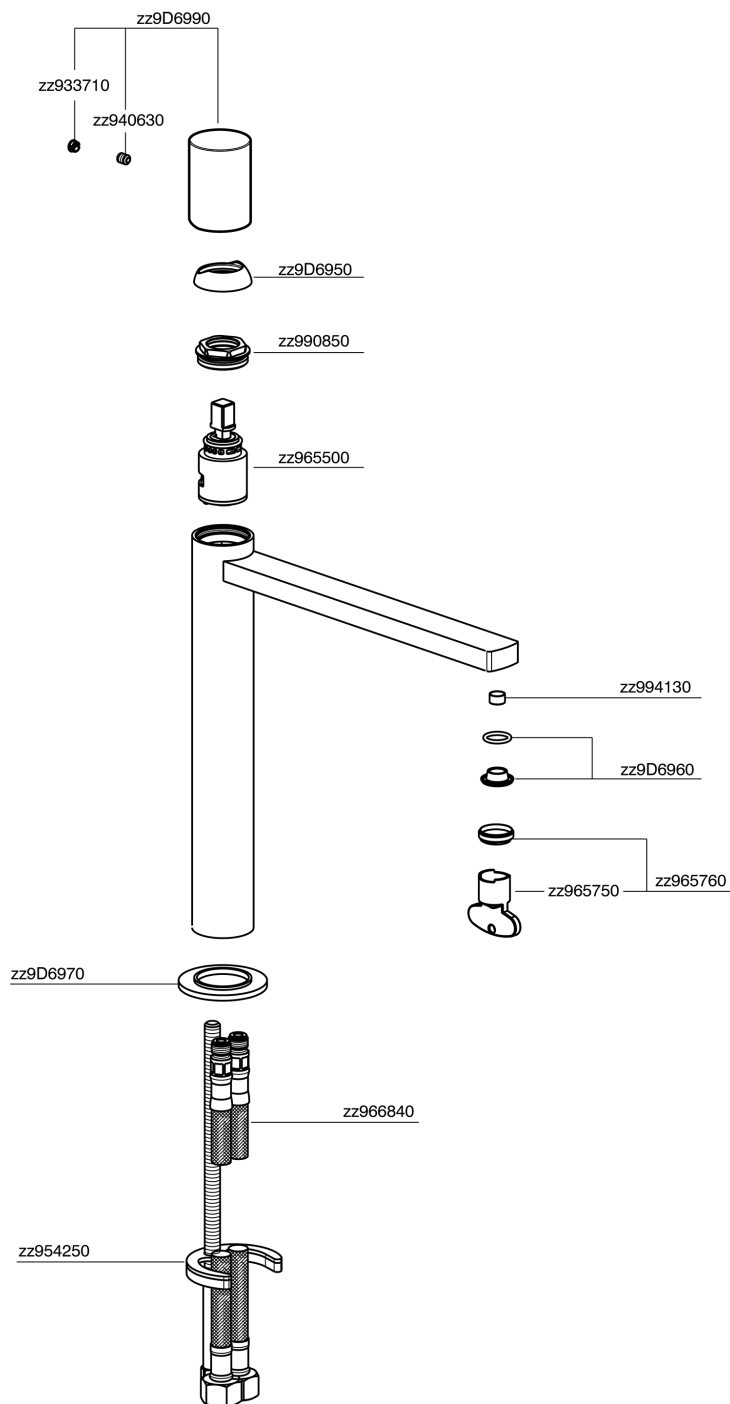

Miscelatore monocomando lavabo alto SMOOTH X32_X4003544

X4003544

<https://www.cisal.it/miscelatore-monocomando-lavabo-alto-smooth-x32-x4003544>

2025-06-15