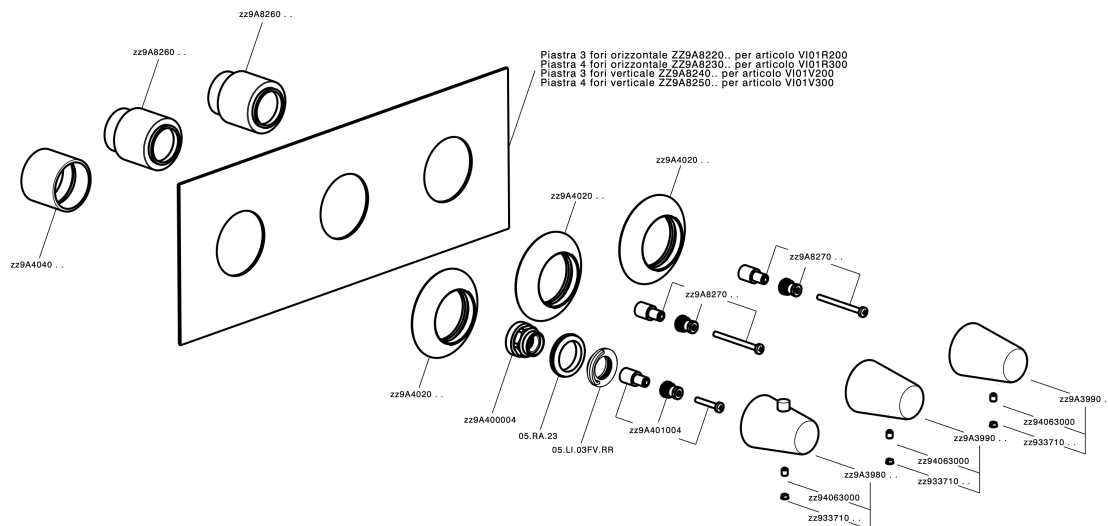

Parte esterna termo doccia incasso 2 funzioni VITA_VI01V200

VI01V200

<https://www.cisal.it/parte-esterna-termo-doccia-incasso-2-funzioni-vita-vi01v200>

Parte incasso termostatico doccia 2 funzioni INCASSO_ZA01V200

ZA01V200

<https://www.cisal.it/parte-incasso-termostatico-doccia-2-funzioni-incasso-za01v200>

2025-12-12