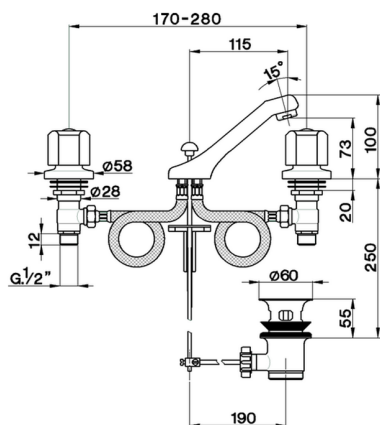

Miscelatore lavabo 3 fori TR_TR001011

MODELLO **TR001011**

Miscelatore lavabo 3 fori, con scarico automatico
1"1/4, senza maniglie

FINITURE DISPONIBILI

CARATTERISTICHE

2026-07-07