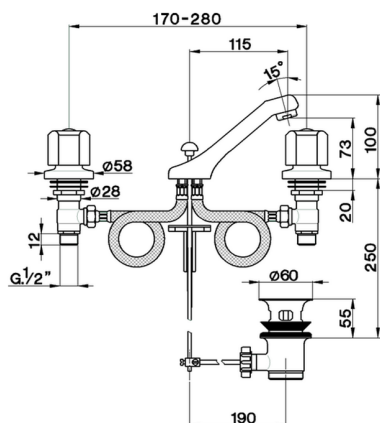

Miscelatore lavabo 3 fori TR_TR001011

MODELLO **TR001011**

Miscelatore lavabo 3 fori, con scarico automatico
1"1/4, senza maniglie

FINITURE DISPONIBILI

CARATTERISTICHE

2026-05-23