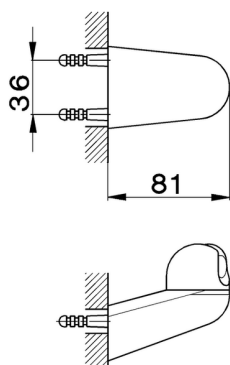

Supporto duplex SHOWER_DS000500

MODELLO **DS000500**

Supporto duplex

FINITURE DISPONIBILI

CARATTERISTICHE

2026-04-13