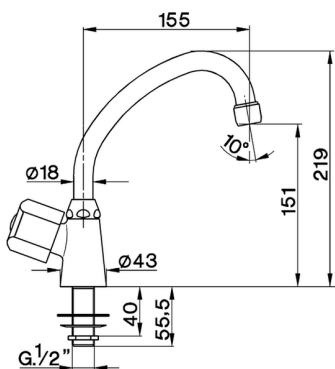

Rubinetto monoacqua TR_TR000746

MODELLO **TR000746**

Rubinetto monoacqua, senza scarico automatico, senza maniglie

FINITURE DISPONIBILI

21 21 Cromo

CARATTERISTICHE

2026-04-16