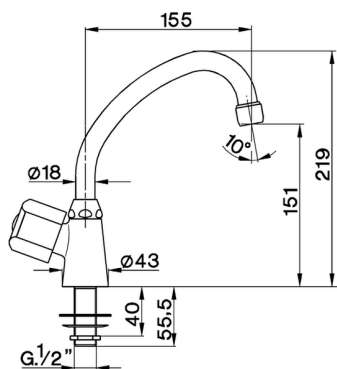

Rubinetto monoacqua TR_TR000746

MODELLO **TR000746**

Rubinetto monoacqua, senza scarico automatico, senza maniglie

FINITURE DISPONIBILI

CARATTERISTICHE

2026-07-07