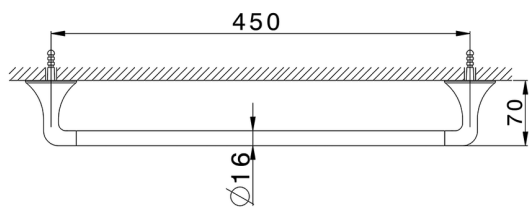

Porta salviette VITA_VI090101

MODELLO **VI090101**

Porta salviette

FINITURE DISPONIBILI

-  **21** 21 Cromo
-  **2Q** 2Q Black Titanium
-  **40** 40 Nero Opaco
-  **4Q** 4Q Bianco Opaco

CARATTERISTICHE

2025-04-30