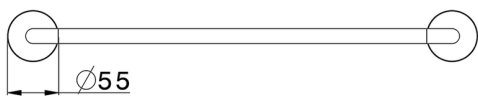

Porta salviette VITA_VI090101

MODELLO **VI090101**

Porta salviette

FINITURE DISPONIBILI

-  **21** 21 Cromo
-  **2Q** 2Q Black Titanium
-  **40** 40 Nero Opaco
-  **4Q** 4Q Bianco Opaco

CARATTERISTICHE

2025-04-30