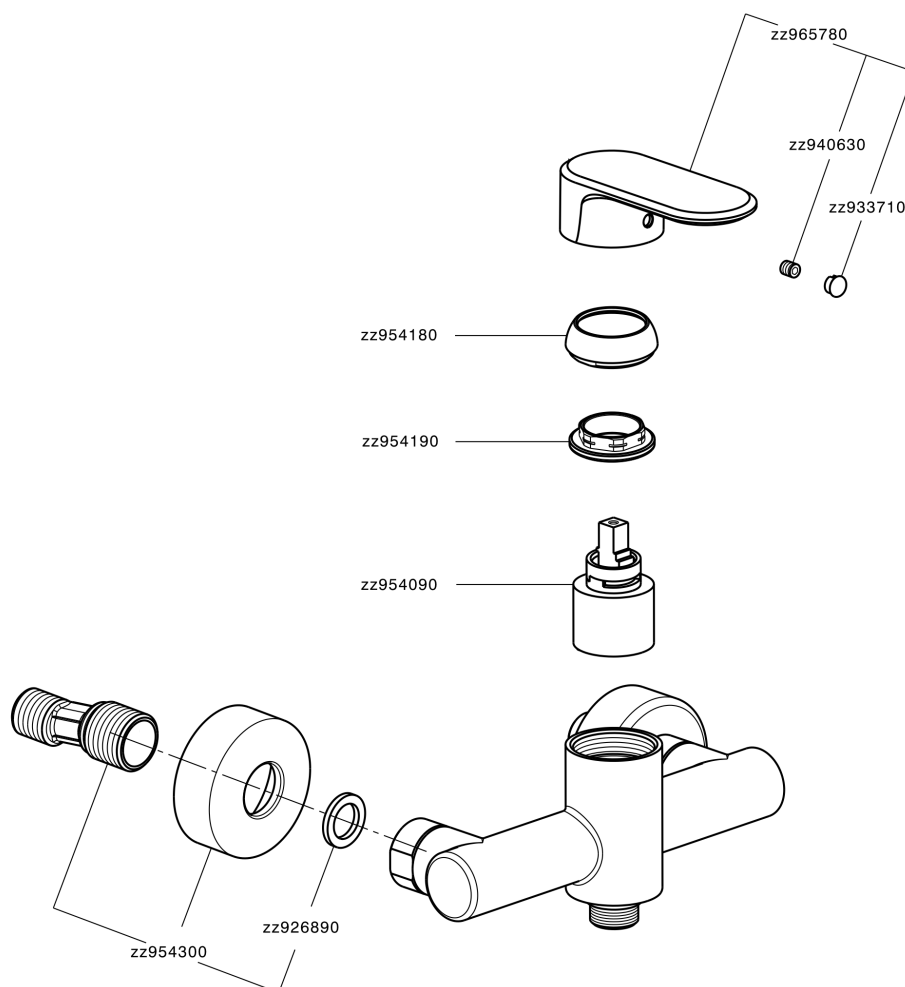

## Miscelatore monocomando doccia LINEAVIVA\_LV000440

LV000440

<https://www.cisal.it/miscelatore-monocomando-doccia-lineaviva-lv000440>

2026-06-27