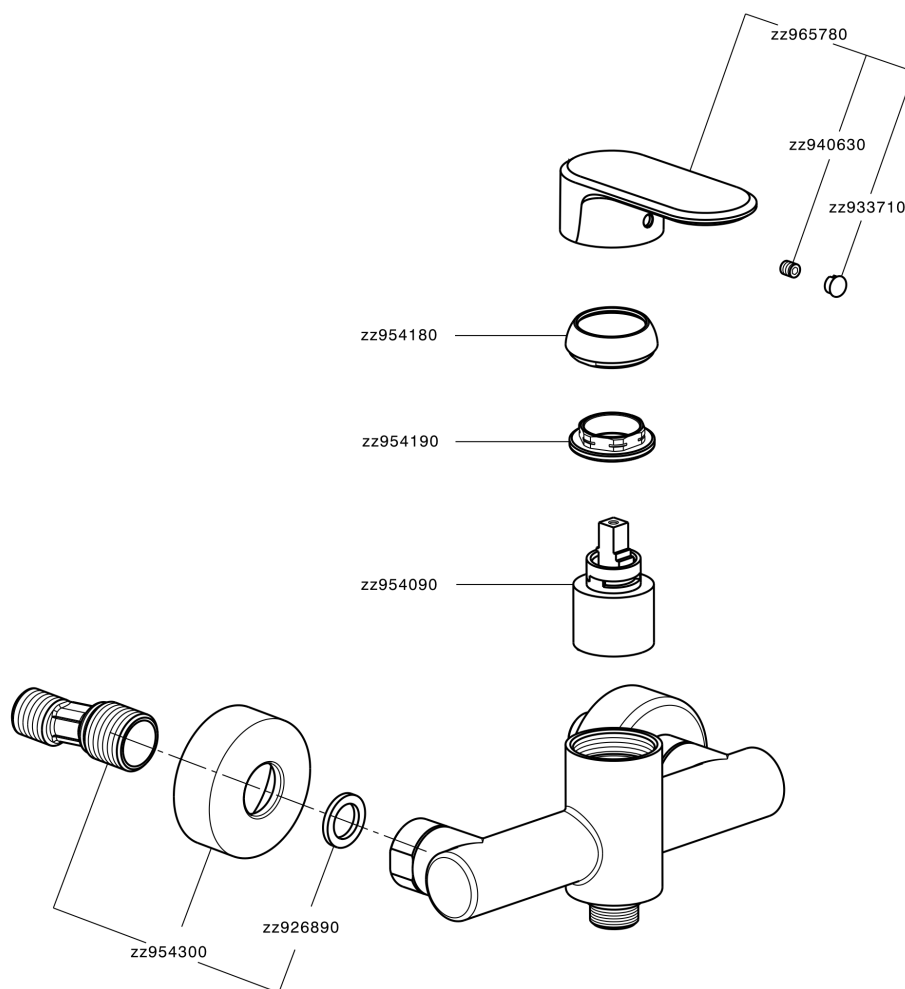

Miscelatore monocomando doccia LINEAVIVA_LV000440

LV000440

<https://www.cisal.it/miscelatore-monocomando-doccia-lineaviva-lv000440>

2026-05-13