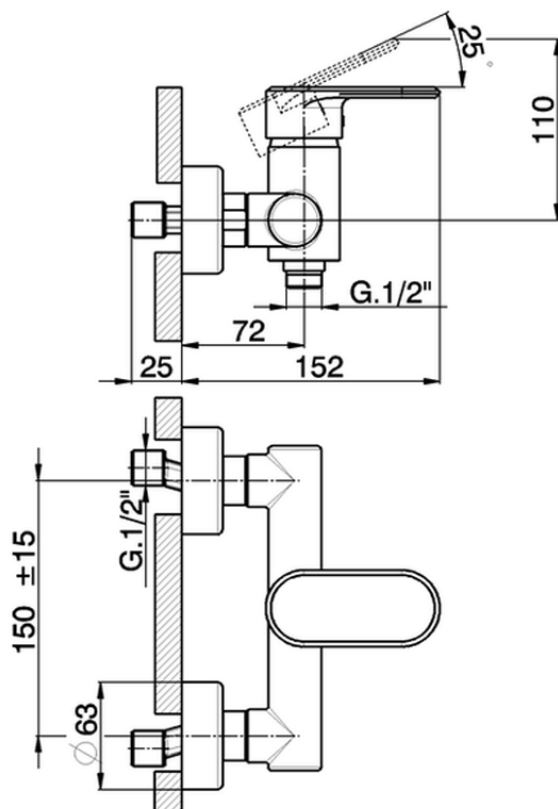

Miscelatore monocomando doccia LINEAVIVA_LV000440

LV000440

<https://www.cisal.it/miscelatore-monocomando-doccia-lineaviva-lv000440>

2026-06-27