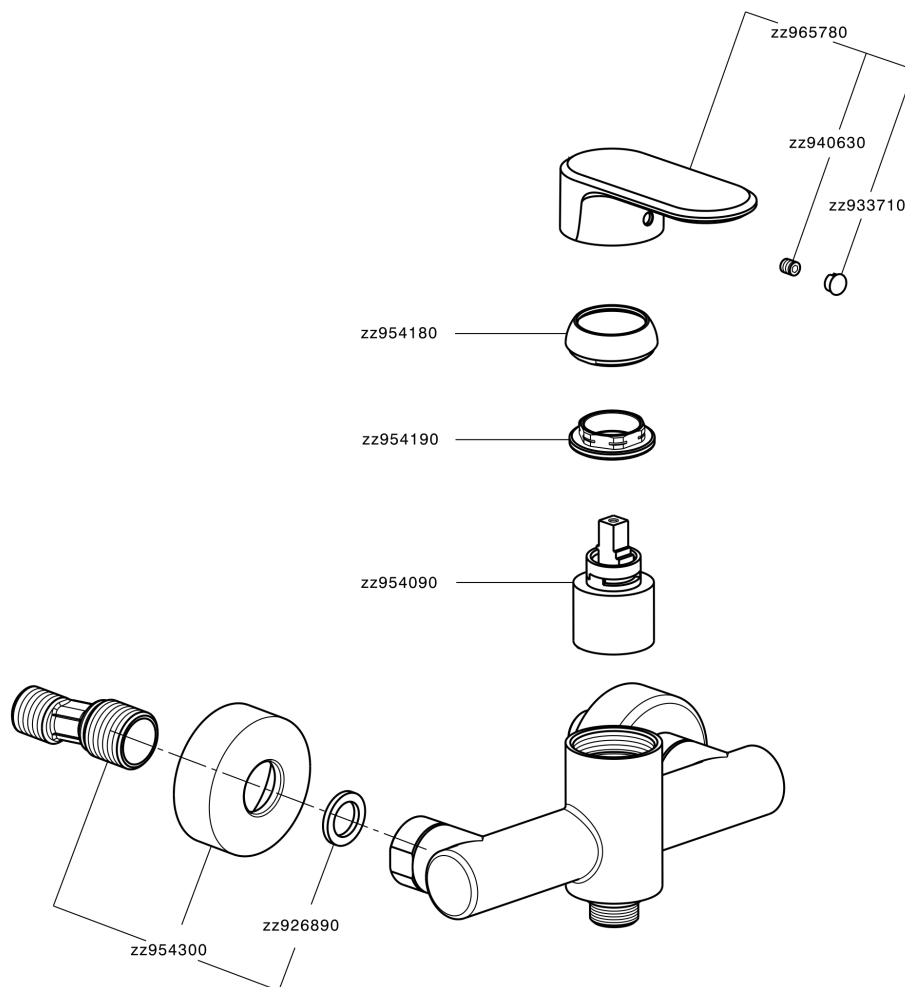

Miscelatore monocomando doccia LINEAVIVA_LV000440

MODELLO **LV000440**

Miscelatore monocomando doccia, senza completo doccia, attacco per flessibile 1/2" M

FINITURE DISPONIBILI

-  **21** 21 Cromo
-  **2B** 2B Nichel Lucido
-  **2F** 2F Nichel Spazzolato
-  **40** 40 Nero Opaco
-  **4Q** 4Q Bianco Opaco

CARATTERISTICHE

Ricambio Cartuccia **ZZ95409000**

Cartuccia Monocomando 35 mm

EcoStop

Con il Dispositivo EcoStop l'apertura dell'acqua avviene con un punto duro al 50% circa della portata. Un fermo a metà apertura, da vincere con una leggera forza solo e soltanto quando ci sia una reale necessità di richiesta d'acqua alla massima portata. Ciò permette di consumare fino al 50% in meno di acqua.

Miscelatore monocomando doccia LINEAVIVA_LV000440

LV000440

<https://www.cisal.it/miscelatore-monocomando-doccia-lineaviva-lv000440>

2026-05-13