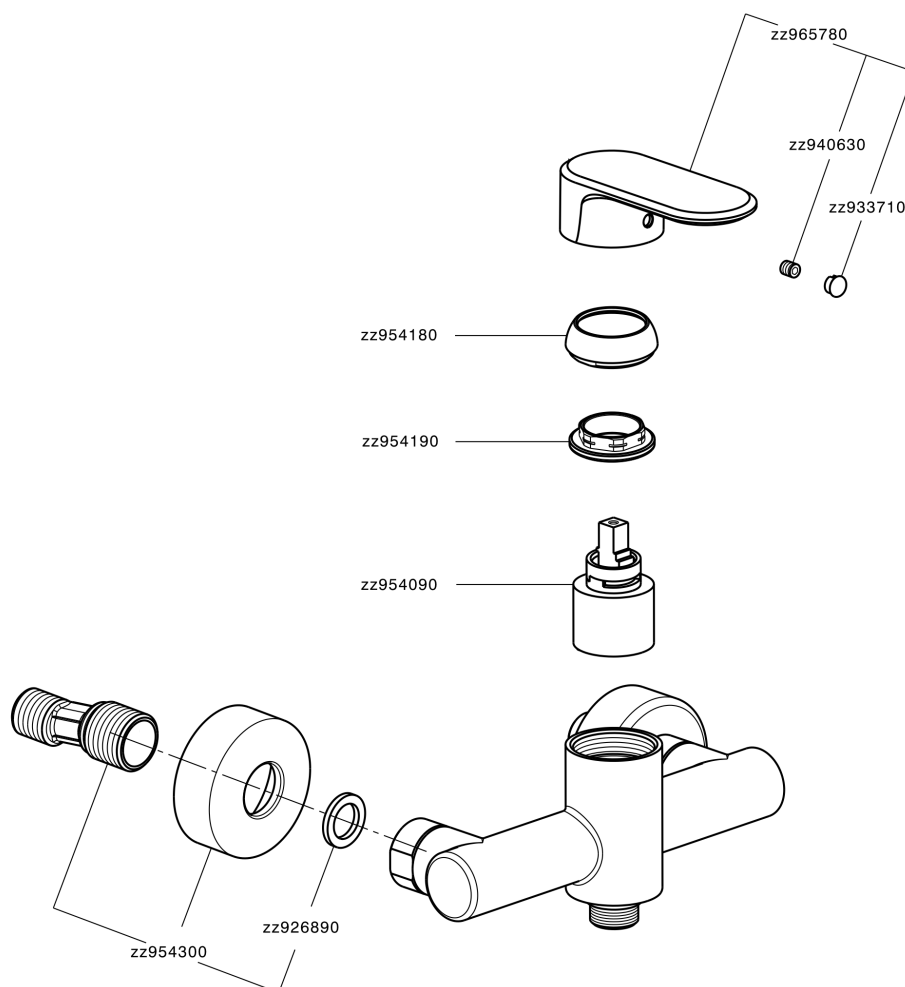

Miscelatore monocomando doccia LINEAVIVA_LV000440

LV000440

<https://www.cisal.it/miscelatore-monocomando-doccia-lineaviva-lv000440>

2026-06-27