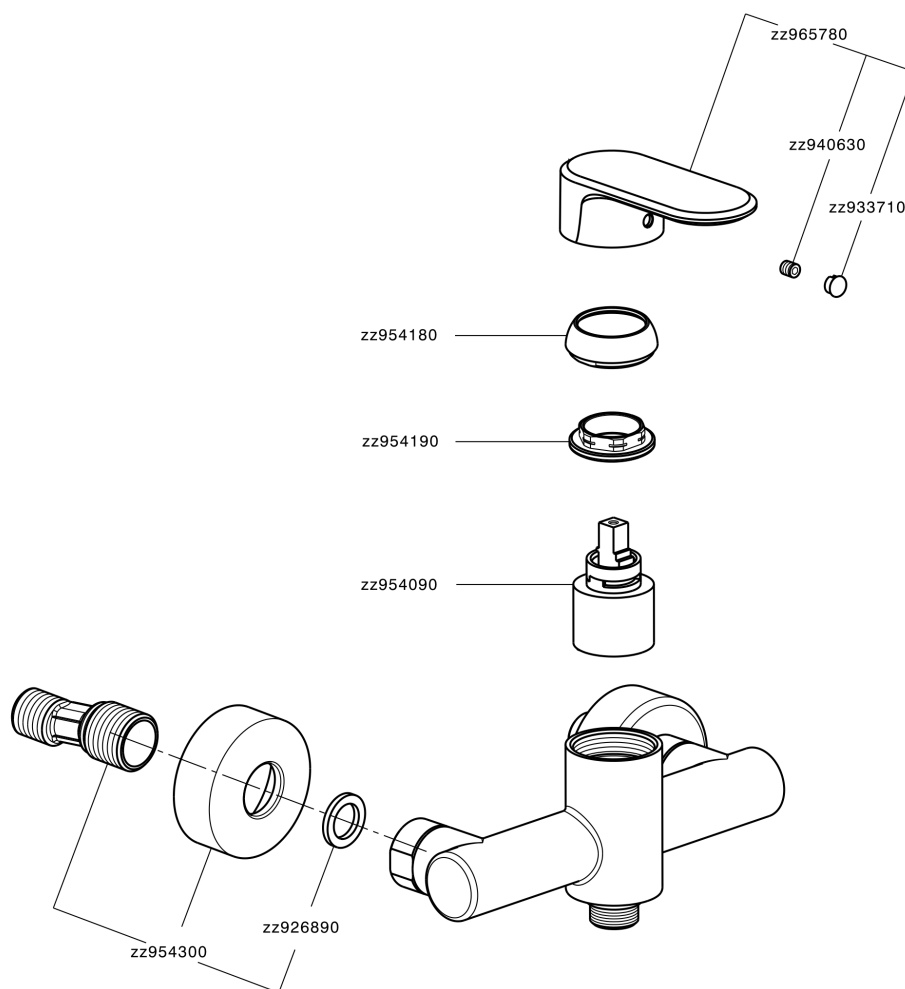

Miscelatore monocomando doccia LINEAVIVA_LV000440

MODELLO **LV000440**

Miscelatore monocomando doccia, senza completo doccia, attacco per flessibile 1/2" M

FINITURE DISPONIBILI

-  **21** 21 Cromo
-  **2B** 2B Nichel Lucido
-  **2F** 2F Nichel Spazzolato
-  **40** 40 Nero Opaco
-  **4Q** 4Q Bianco Opaco

CARATTERISTICHE

Ricambio Cartuccia **ZZ95409000**

Cartuccia Monocomando 35 mm

EcoStop

Con il Dispositivo EcoStop l'apertura dell'acqua avviene con un punto duro al 50% circa della portata. Un fermo a metà apertura, da vincere con una leggera forza solo e soltanto quando ci sia una reale necessità di richiesta d'acqua alla massima portata. Ciò permette di consumare fino al 50% in meno di acqua.

Miscelatore monocomando doccia LINEAVIVA_LV000440

LV000440

<https://www.cisal.it/miscelatore-monocomando-doccia-lineaviva-lv000440>

2026-05-13