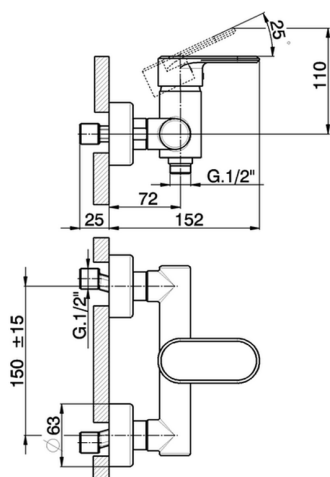

Miscelatore monocomando doccia LINEAVIVA_LV000440

MODELLO **LV000440**

Miscelatore monocomando doccia, senza completo doccia, attacco per flessibile 1/2" M

FINITURE DISPONIBILI

-  **21** 21 Cromo
-  **2B** 2B Nichel Lucido
-  **2F** 2F Nichel Spazzolato
-  **40** 40 Nero Opaco
-  **4Q** 4Q Bianco Opaco

CARATTERISTICHE

Ricambio Cartuccia **ZZ95409000**

Cartuccia Monocomando 35 mm

EcoStop

Con il Dispositivo EcoStop l'apertura dell'acqua avviene con un punto duro al 50% circa della portata. Un fermo a metà apertura, da vincere con una leggera forza solo e soltanto quando ci sia una reale necessità di richiesta d'acqua alla massima portata. Ciò permette di consumare fino al 50% in meno di acqua.

Miscelatore monocomando doccia LINEAVIVA_LV000440

LV000440

<https://www.cisal.it/miscelatore-monocomando-doccia-lineaviva-lv000440>

2026-05-13