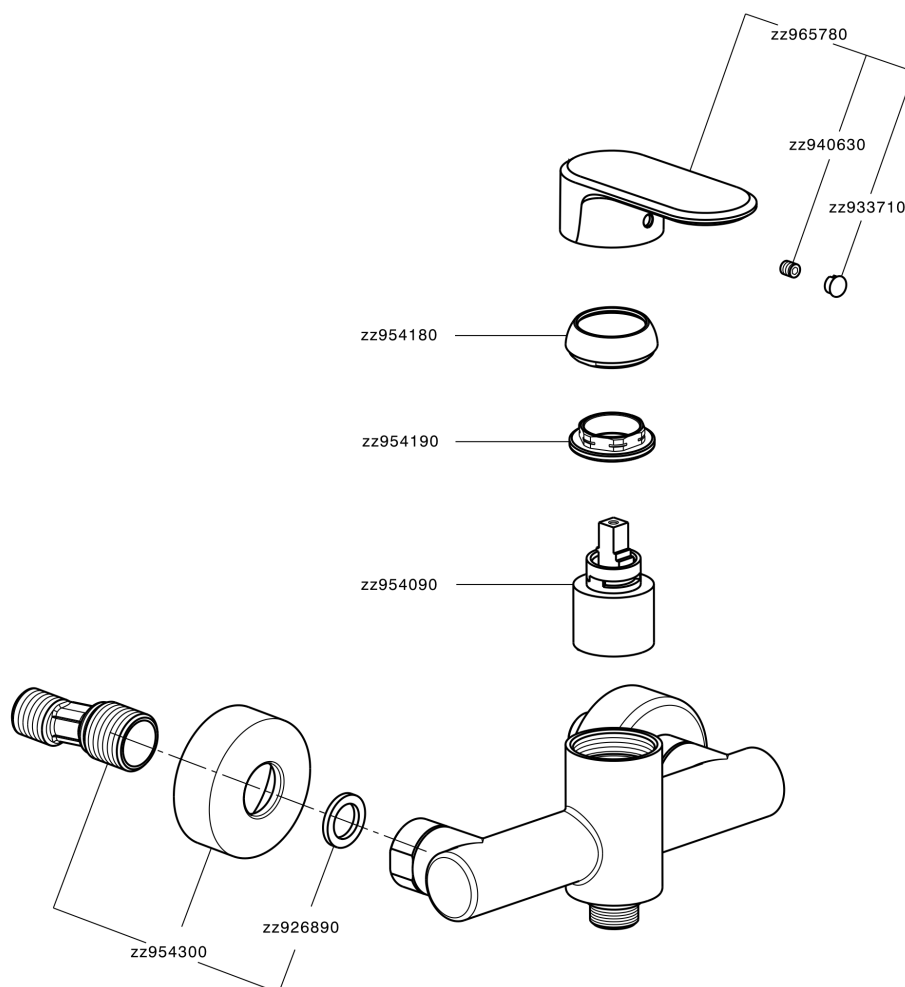

Miscelatore monocomando doccia LINEAVIVA_LV000440

MODELLO **LV000440**

Miscelatore monocomando doccia, senza completo doccia, attacco per flessibile 1/2" M

FINITURE DISPONIBILI

-  **21** 21 Cromo
-  **2B** 2B Nichel Lucido
-  **2F** 2F Nichel Spazzolato
-  **40** 40 Nero Opaco
-  **4Q** 4Q Bianco Opaco

CARATTERISTICHE

Ricambio Cartuccia **ZZ95409000**

Cartuccia Monocomando 35 mm

EcoStop

Con il Dispositivo EcoStop l'apertura dell'acqua avviene con un punto duro al 50% circa della portata. Un fermo a metà apertura, da vincere con una leggera forza solo e soltanto quando ci sia una reale necessità di richiesta d'acqua alla massima portata. Ciò permette di consumare fino al 50% in meno di acqua.

Miscelatore monocomando doccia LINEAVIVA_LV000440

LV000440

<https://www.cisal.it/miscelatore-monocomando-doccia-lineaviva-lv000440>

2026-06-27