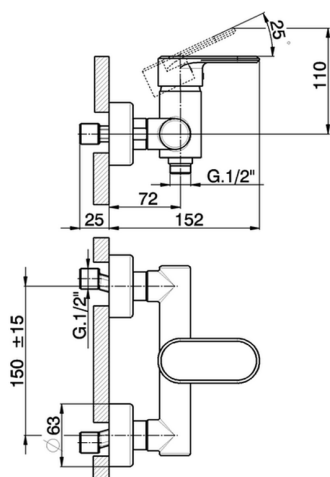

Miscelatore monocomando doccia LINEAVIVA_LV000440

MODELLO **LV000440**

Miscelatore monocomando doccia, senza completo doccia, attacco per flessibile 1/2" M

FINITURE DISPONIBILI

-  **21** 21 Cromo
-  **2B** 2B Nichel Lucido
-  **2F** 2F Nichel Spazzolato
-  **40** 40 Nero Opaco
-  **4Q** 4Q Bianco Opaco

CARATTERISTICHE

Ricambio Cartuccia **ZZ95409000**

Cartuccia Monocomando 35 mm

EcoStop

Con il Dispositivo EcoStop l'apertura dell'acqua avviene con un punto duro al 50% circa della portata. Un fermo a metà apertura, da vincere con una leggera forza solo e soltanto quando ci sia una reale necessità di richiesta d'acqua alla massima portata. Ciò permette di consumare fino al 50% in meno di acqua.

Miscelatore monocomando doccia LINEAVIVA_LV000440

LV000440

<https://www.cisal.it/miscelatore-monocomando-doccia-lineaviva-lv000440>

2026-06-27