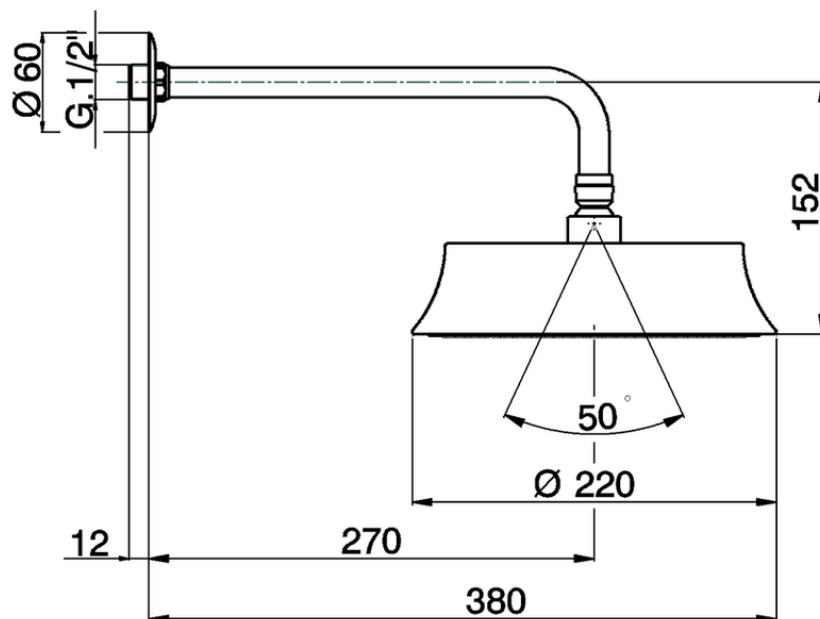

Braccio doccia con soffione Chérie SHOWER_DS013270

DS013270

<https://www.cisal.it/braccio-doccia-con-soffione-cherie-shower-ds013270>

2026-07-02