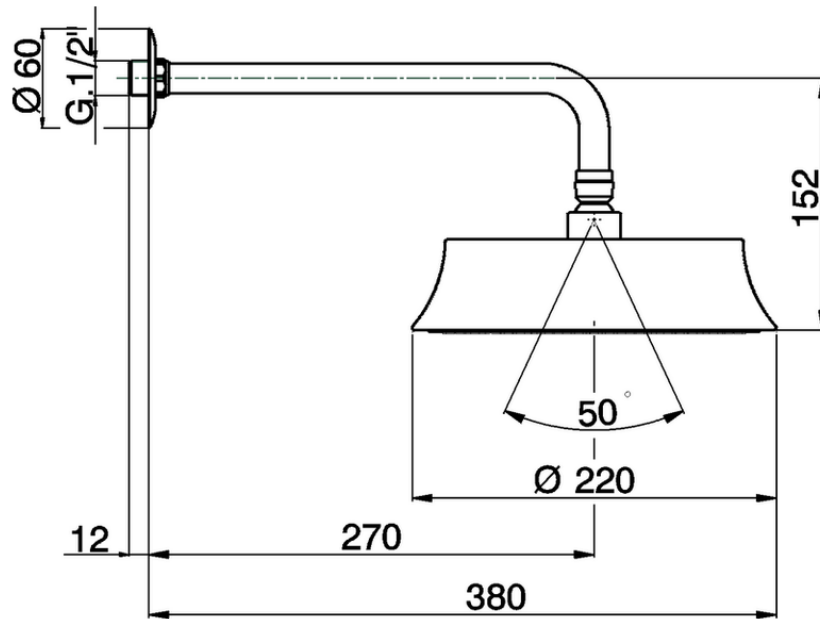

Braccio doccia con soffione Chérie SHOWER_DS013270

DS013270

<https://www.cisal.it/braccio-doccia-con-soffione-cherie-shower-ds013270>

2026-07-02