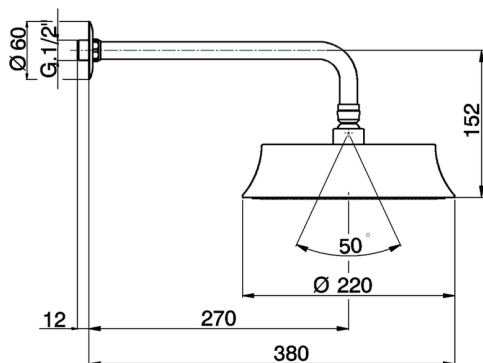

Braccio doccia con soffione Chérie SHOWER_DS013270

MODELLO **DS013270**

Braccio doccia con soffione Chérie, soffione tondo
D.220 mm, braccio doccia L.270 mm

FINITURE DISPONIBILI

CARATTERISTICHE

2026-07-02