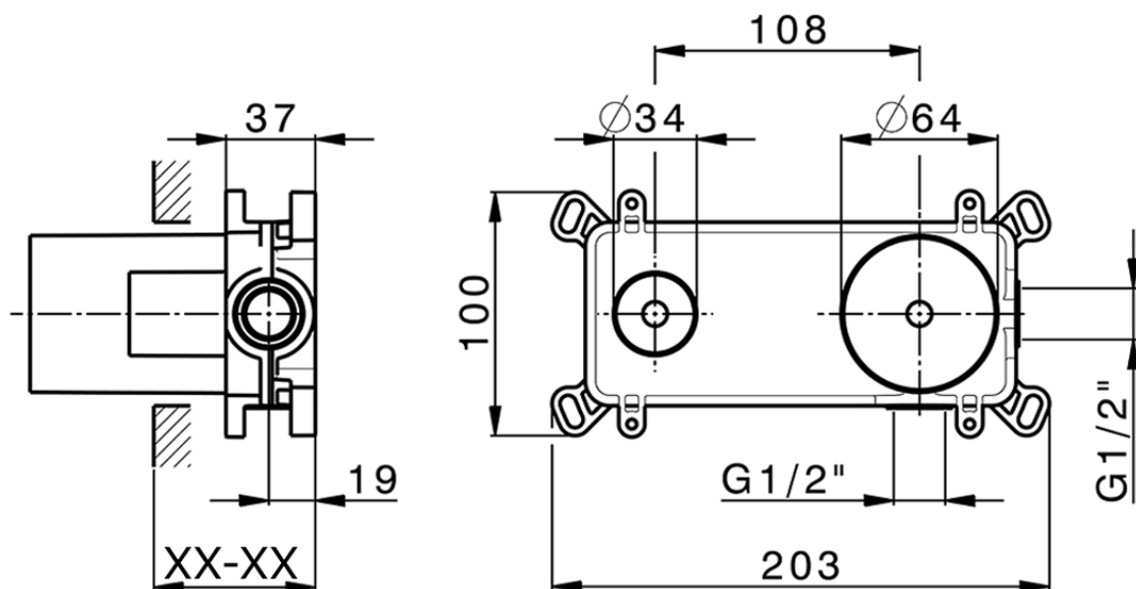

Parte incasso monocomando lavabo a parete Easy-Box INCASSO_ZA002450C

Piastra/Plate/Plaque/Platte/Placa

2-3mm: XX 56-76

10mm: XX 48-68