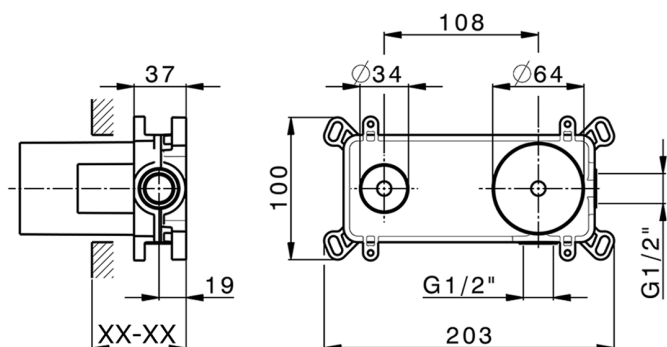

Parte incasso monocomando lavabo a parete Easy-Box INCASSO_ZA002450C

MODELLO **ZA002450C**

Parte incasso monocomando lavabo a parete Easy-Box, con scatola di protezione, senza parte esterna

FINITURE DISPONIBILI

04 04 Senza Finitura

CARATTERISTICHE

Ricambio Cartuccia **ZZ95409000**

Incasso **1**

Cartuccia Monocomando 35 mm

Piastra/Plate/Plaque/Platte/Placa

2-3mm: XX 56-76

10mm: XX 48-68

EcoStop

Con il Dispositivo EcoStop l'apertura dell'acqua avviene con un punto duro al 50% circa della portata. Un fermo a metà apertura, da vincere con una leggera forza solo e soltanto quando ci sia una reale necessità di richiesta d'acqua alla massima portata. Ciò permette di consumare fino al 50% in meno di acqua.