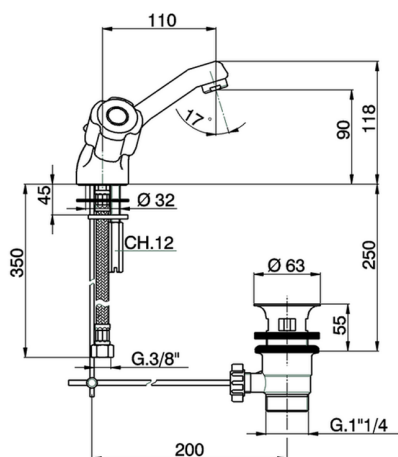

## Miscelatore lavabo TR\_TR000518

MODELLO **TR000518**

Miscelatore lavabo, con scarico automatico 1"1/4, flex inox G.3/8", senza maniglie

FINITURE DISPONIBILI

CARATTERISTICHE

2026-05-23