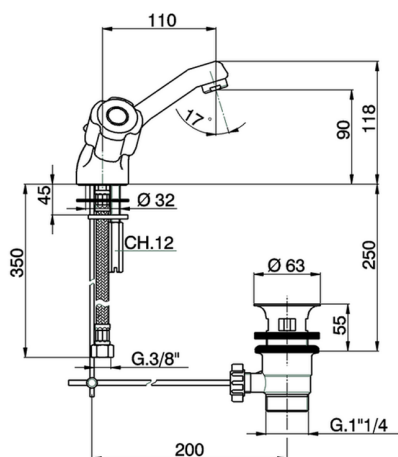

Miscelatore lavabo TR_TR000518

MODELLO **TR000518**

Miscelatore lavabo, con scarico automatico 1"1/4, flex inox G.3/8", senza maniglie

FINITURE DISPONIBILI

CARATTERISTICHE

2026-07-07