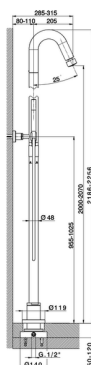

FINITURE DISPONIBILI

21 21 Cromo

2A 2A Nichel Satinato Spazzolato

CARATTERISTICHE

Monocomando **1**

Ricambio Cartuccia **ZZ93792000**

Cartuccia Monocomando 38 mm