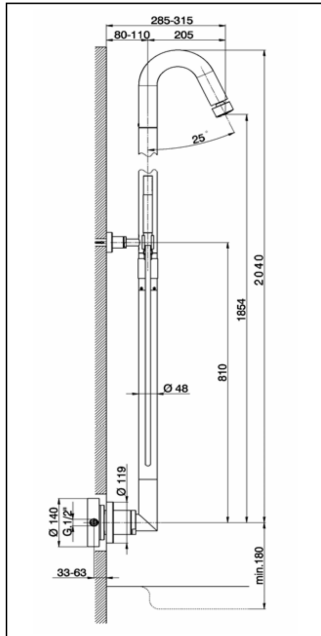

Colonna doccia monocomando a pavimento COLONNE DOCCIA_ST005100

cisal

ST 00505 - ST 000510

ST005100

<https://www.cisal.it/colonna-doccia-monocomando-a-pavimento-colonne-doccia-st005100>

Colonna doccia monocomando a pavimento COLONNE DOCCIA_ST005100

cisal

ST 00505 - ST 000510

NR.	DESCRIZIONE DESCRIPTION BESCHREIBUNG DESCRIPTION	N.CODICE CODE NO. WERSKNR. NR.CODE	NR.	DESCRIZIONE DESCRIPTION BESCHREIBUNG DESCRIPTION	N.CODICE CODE NO. WERSKNR. NR.CODE	NR.	DESCRIZIONE DESCRIPTION BESCHREIBUNG DESCRIPTION	N.CODICE CODE NO. WERSKNR. NR.CODE
1	Placchetta per leva neutra Cap for lever Abdeckkappe f/Hebel Plaquette levier	ZZ927110	7	O.R. 11 NBR 75 SH. O.R. 11 NBR 75 SH. O.R. 11 NBR 75 SH. O.R. 11 NBR 75 SH.	ZZ926900	15	Calotta bloccaggio cartuccia Nut for mixing valve Mutter f/Kartusche Ecrou pour cartouche	ZZ937930
2	Vite M.6 Screw M.6 Schraube M.6 Vis M.6	ZZ941090	8	Rondella antifrizione Dichtung fuer Huelse Washer for covering tube Joint pour bague couverture	ZZ941030	16	Cartuccia monocomando Mixing valve Kartusche Cartouche mitigeurs	ZZ937920
3	Snodo 20/22 Joint 20/22 Gelenkstueck 20/22 Rotule 20/22	ZZ941120	9	Canotto copricartuccia Tube for escutcheon Huelse f.Abdeckkappe Canot couvre-cartouche	ZZ937890	17	Asta deviazione completa Complete diverting rod Umstellung Tige inverseur complete	ZZ933140
4	Guarnizione 20,8x16x1,5 Gasket 20,8x16x1,5 Dichtung 20,8x16x1,5 Joint 20,8x16x1,5	ZZ941130	9-1	Guarnizione per canotto copricartuccia Gasket for tube for escutcheon Dichtung Huelse f.Abdeckkappe Joint pour canot couvre-cartouche	ZZ937900	18	Perno di fissaggio Pin Zapfen Vis	ZZ942390
5	Corpo soffione doccia Showerhead's body Koeper der Kopfbrause Corps pomme de douche	ZZ941100	10	Asta leva monocomando Rod for Lever Stange fuer Hebel Tige levier mitigeur	ZZ937910	19	Flex PVC 150 cm Ø14 1/2"x1/2" conico Flex PVC 150 cm Ø14 1/2"x1/2" Braueschl. PVC 150 cm Ø14 1/2"x1/2" Flex.PVC 150 cm Ø14 1/2"x1/2"	ZA009030
5-1	Disco soffione doccia Showerhead's disc Disk der Kopfbrause Disque pour pomme de douche	ZZ941140	11	Terminale leva "LS" Knob for lever "LS" Design Griffelement "LS" Embout levier "LS"	LS010000	20	Valvola anti-ritorno Ø15 per doccia Back-flow valve Ø15 Durchflussverhinderer Ø15 Clapet anti-retour Ø15	ZZ929560
5-2	Vite W.3/16x16 tb. Screw W.3/16x16 tb. Schraube W.3/16x16 tb. Vis W.3/16x16 tb.	ZZ941150	12	Rondella antifrizione Dichtung fuer Huelse Washer for covering tube Joint pour bague couverture	ZZ937940	21	Doccia minimale Minimal handshower Handbrause minimal Douchette minimal	DS014090
5-3	Placchetta Cap Abdeckkappe Plaquette	ZZ941160	13	Pomolo per deviazione Knob for diverter Zugknopf Umsteller Pommeau pour inverseur	ZZ933290			
6	Anello per canna Ring for spout Ring fuer Auslauf Bague pour bec	ZZ941020	14	Vite M.4x8 Screw M.4x8 Schraube M.4x8 Vis M.4x8	ZZ938030			

ST005100

<https://www.cisal.it/colonna-doccia-monocomando-a-pavimento-colonne-doccia-st005100>

2026-05-25