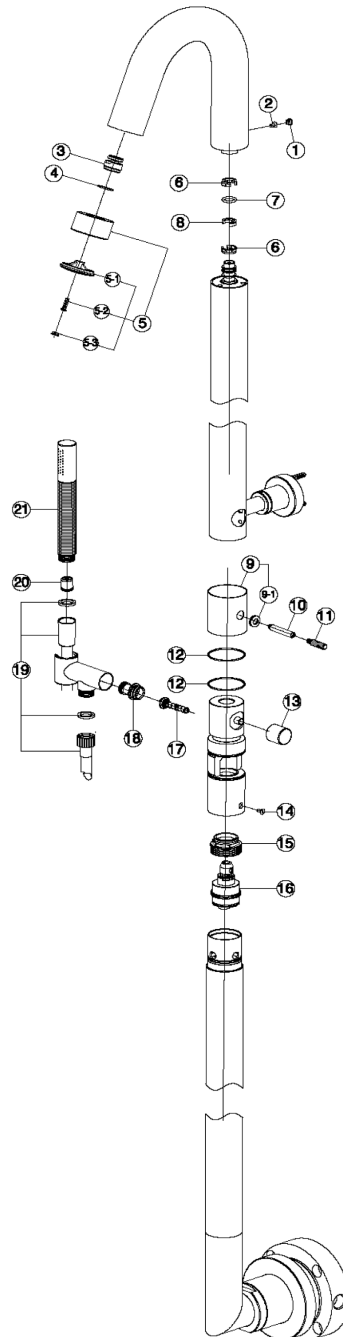

Colonna doccia monocomando a pavimento COLONNE DOCCIA_ST005100

cisal

ST 00505 - ST 000510

ST005100

<https://www.cisal.it/colonna-doccia-monocomando-a-pavimento-colonne-doccia-st005100>

Colonna doccia monocomando a pavimento COLONNE DOCCIA_ST005100

cisal

ST 00505 - ST 000510

NR.	DESCRIZIONE DESCRIPTION BESCHREIBUNG DESCRIPTION	N.CODICE CODE NO. WERSKNR. NR.CODE	NR.	DESCRIZIONE DESCRIPTION BESCHREIBUNG DESCRIPTION	N.CODICE CODE NO. WERSKNR. NR.CODE	NR.	DESCRIZIONE DESCRIPTION BESCHREIBUNG DESCRIPTION	N.CODICE CODE NO. WERSKNR. NR.CODE
1	Placchetta per leva neutra Cap for lever Abdeckkappe f/Hebel Plaquette levier	ZZ927110	7	O.R. 11 NBR 75 SH. O.R. 11 NBR 75 SH. O.R. 11 NBR 75 SH. O.R. 11 NBR 75 SH.	ZZ926900	15	Calotta bloccaggio cartuccia Nut for mixing valve Mutter f/Kartusche Ecrou pour cartouche	ZZ937930
2	Vite M.6 Screw M.6 Schraube M.6 Vis M.6	ZZ941090	8	Rondella antifrizione Dichtung fuer Huelse Washer for covering tube Joint pour bague couverture	ZZ941030	16	Cartuccia monocomando Mixing valve Kartusche Cartouche mitigeurs	ZZ937920
3	Snodo 20/22 Joint 20/22 Gelenkstueck 20/22 Rotule 20/22	ZZ941120	9	Canotto copricartuccia Tube for escutcheon Huelse f.Abdeckkappe Canot couvre-cartouche	ZZ937890	17	Asta deviazione completa Complete diverting rod Umstellung Tige inverseur complete	ZZ933140
4	Guarnizione 20,8x16x1,5 Gasket 20,8x16x1,5 Dichtung 20,8x16x1,5 Joint 20,8x16x1,5	ZZ941130	9-1	Guarnizione per canotto copricartuccia Gasket for tube for escutcheon Dichtung Huelse f.Abdeckkappe Joint pour canot couvre-cartouche	ZZ937900	18	Perno di fissaggio Pin Zapfen Vis	ZZ942390
5	Corpo soffione doccia Showerhead's body Koeper der Kopfbrause Corps pomme de douche	ZZ941100	10	Asta leva monocomando Rod for Lever Stange fuer Hebel Tige levier mitigeur	ZZ937910	19	Flex PVC 150 cm Ø14 1/2"x1/2" conico Flex PVC 150 cm Ø14 1/2"x1/2" Braueschl. PVC 150 cm Ø14 1/2"x1/2" Flex.PVC 150 cm Ø14 1/2"x1/2"	ZA009030
5-1	Disco soffione doccia Showerhead's disc Disk der Kopfbrause Disque pour pomme de douche	ZZ941140	11	Terminale leva "LS" Knob for lever "LS" Design Griffelement "LS" Embout levier "LS"	LS010000	20	Valvola anti-ritorno Ø15 per doccia Back-flow valve Ø15 Durchflussverhinderer Ø15 Clapet anti-retour Ø15	ZZ929560
5-2	Vite W.3/16x16 tb. Screw W.3/16x16 tb. Schraube W.3/16x16 tb. Vis W.3/16x16 tb.	ZZ941150	12	Rondella antifrizione Dichtung fuer Huelse Washer for covering tube Joint pour bague couverture	ZZ937940	21	Doccia minimale Minimal handshower Handbrause minimal Douchette minimal	DS014090
5-3	Placchetta Cap Abdeckkappe Plaquette	ZZ941160	13	Pomolo per deviazione Knob for diverter Zugknopf Umsteller Pommeau pour inverseur	ZZ933290			
6	Anello per canna Ring for spout Ring fuer Auslauf Bague pour bec	ZZ941020	14	Vite M.4x8 Screw M.4x8 Schraube M.4x8 Vis M.4x8	ZZ938030			

ST005100

<https://www.cisal.it/colonna-doccia-monocomando-a-pavimento-colonne-doccia-st005100>

2026-05-25