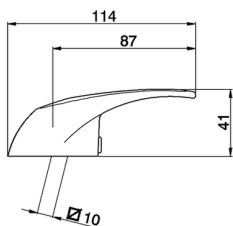

Leva monocomando 'MG' RICAMBI_ZZ937140

MODELLO **ZZ937140**

Leva monocomando 'MG'

FINITURE DISPONIBILI

CARATTERISTICHE

2026-05-30