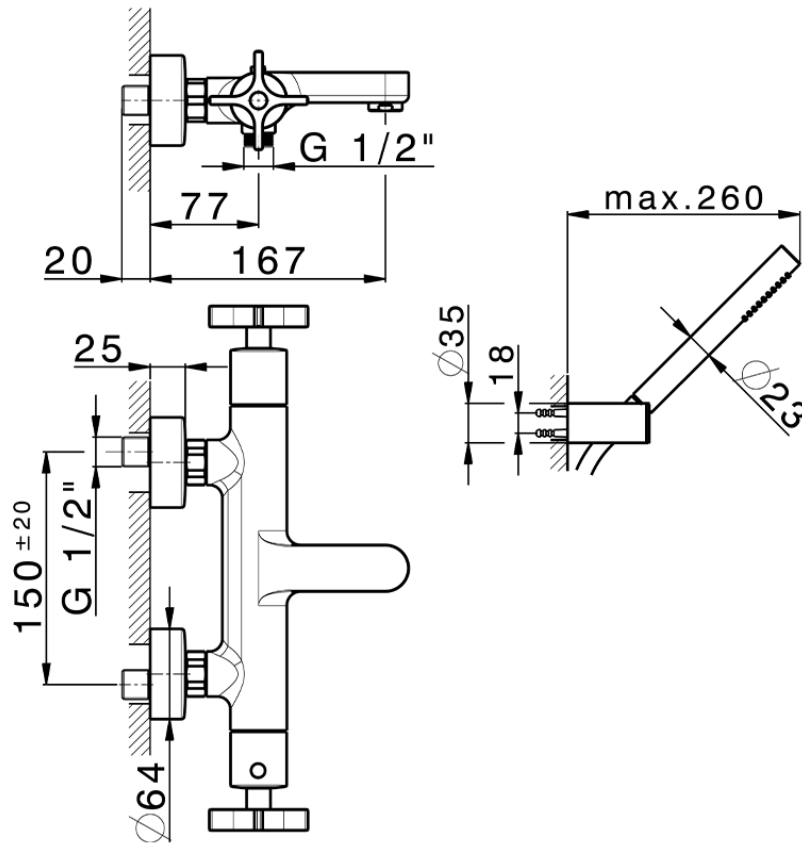

## Miscelatore termostatico vasca completo GRACE\_GSD21016

GSD21016

<https://www.cisal.it/miscelatore-termostatico-vasca-completo-grace-gsd21016>

2026-06-17