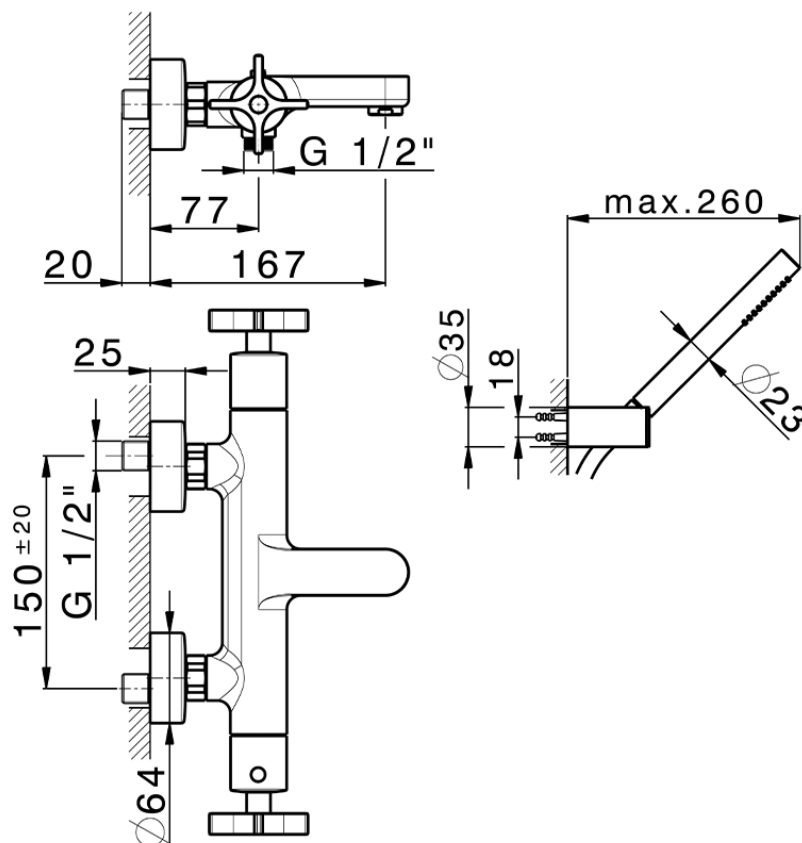

## Miscelatore termostatico vasca completo GRACE\_GSD21016

GSD21016

<https://www.cisal.it/miscelatore-termostatico-vasca-completo-grace-gsd21016>

2026-04-07