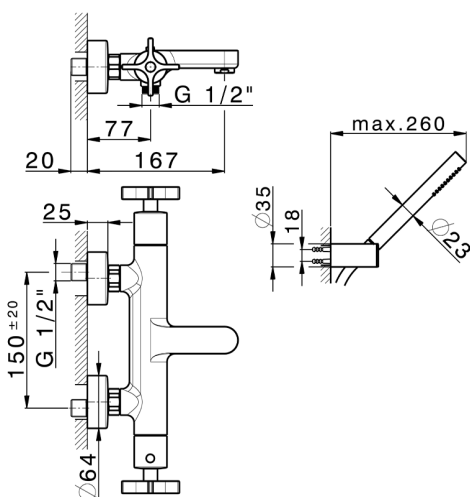

## Miscelatore termostatico vasca completo GRACE\_GSD21016

MODELLO **GSD21016**

Miscelatore termostatico vasca completo, supporto doccia snodato murale, doccia monogetto D.22,5 mm in Ottone, flessibile liscio SUPREME 150 cm

### CARATTERISTICHE

Ricambio Cartuccia **22.04A.AR - ZZ97279004**

**Cartuccia Termostatica Argo 2 (filtro lungo)**