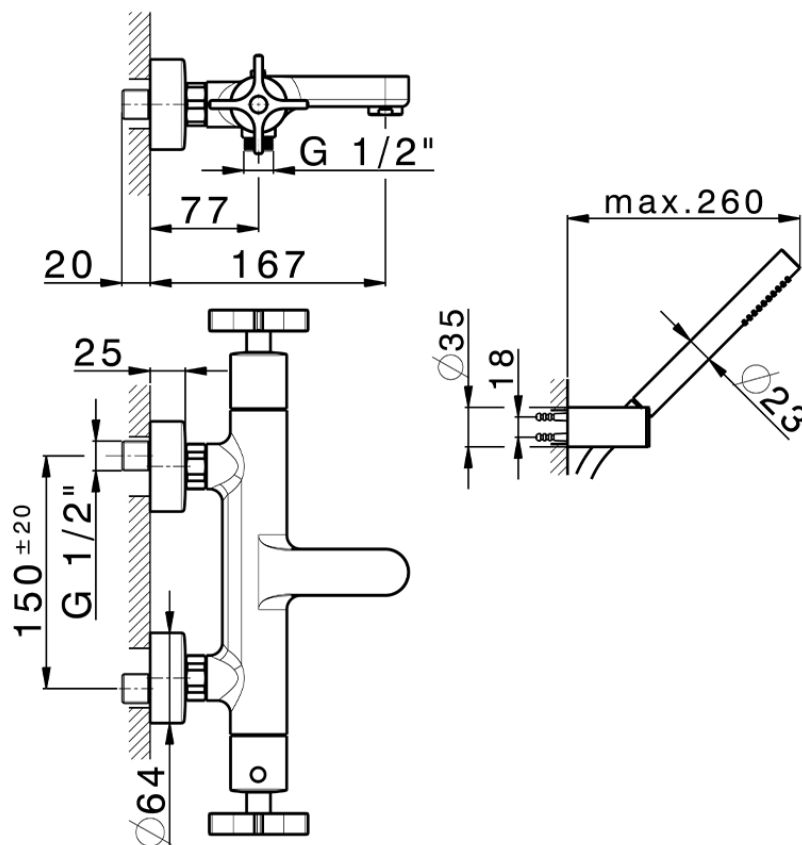

Miscelatore termostatico vasca completo GRACE_GSD21016

GSD21016

<https://www.cisal.it/miscelatore-termostatico-vasca-completo-grace-gsd21016>

2026-06-10