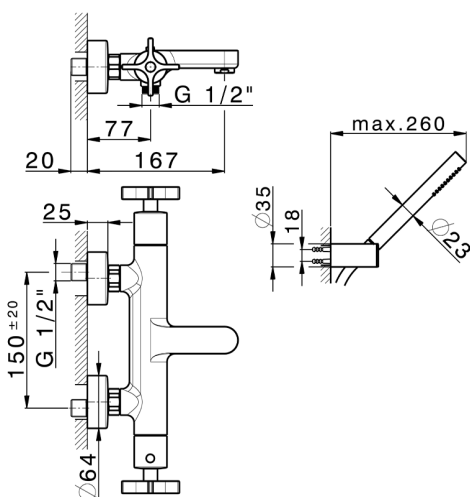

CARATTERISTICHE

Ricambio Cartuccia **22.04A.AR - ZZ97279004**

Cartuccia Termostatica Argo 2 (filtro lungo)

DeviaStop

La tecnologia Devia Stop di Cisal consente con un semplice movimento rotativo di gestire la portata dell'acqua e di scegliere la modalità d'erogazione (soffione, doccetta a mano).

Termostatico

Il Termostatico Cisal è il tuo personale gestore dell'acqua che ti aiuta a gestire e controllare acqua ed energia senza sprechi.

2026-06-10