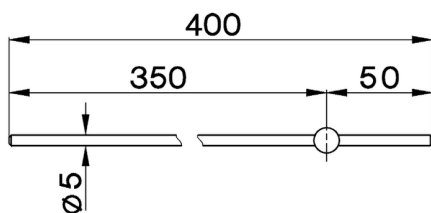

Asta prolungata COMPLEMENTI_ZA006050

MODELLO **ZA006050**

Asta prolungata, per scarico automatico

FINITURE DISPONIBILI

21 21 Cromo

CARATTERISTICHE

2026-04-14