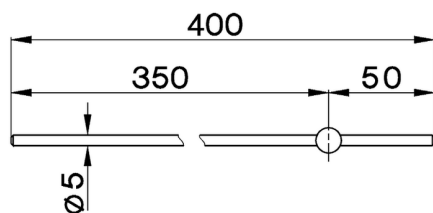

Asta prolungata COMPLEMENTI_ZA006050

MODELLO **ZA006050**

Asta prolungata, per scarico automatico

FINITURE DISPONIBILI

21 21 Cromo

CARATTERISTICHE

2026-05-30