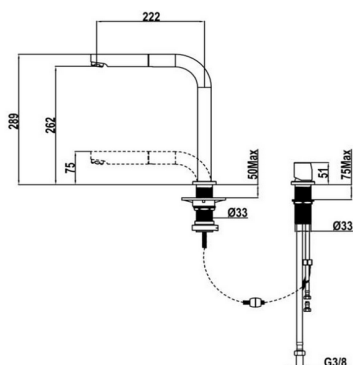

2026-04-29