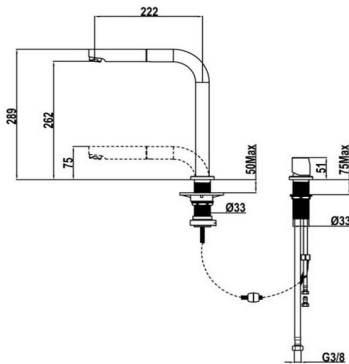

2026-06-19