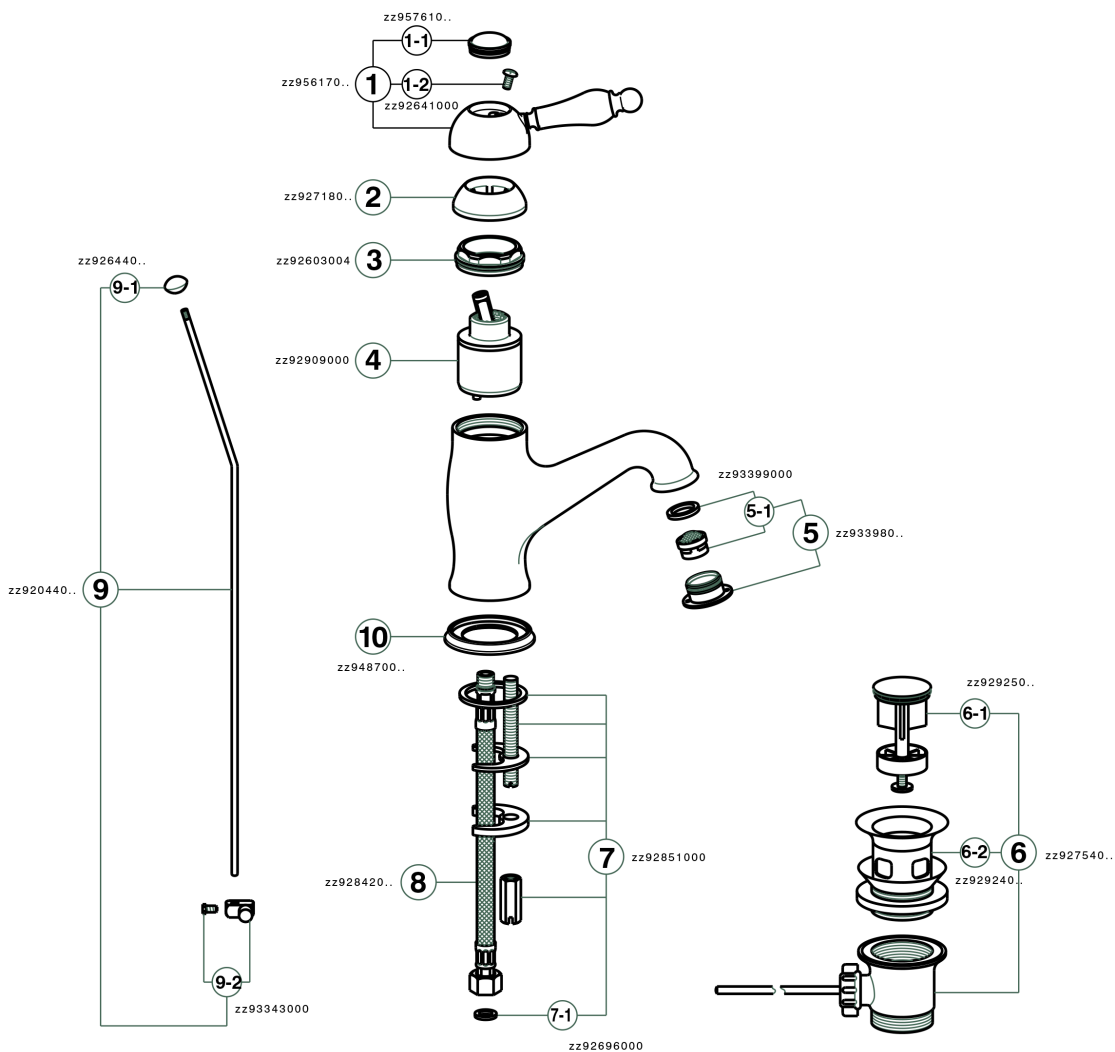

## Miscelatore monocomando lavabo ARCANA EMPRESS\_EM000510

EM000510

<https://www.cisal.it/miscelatore-monocomando-lavabo-arcana-empress-em000510>

2026-04-14