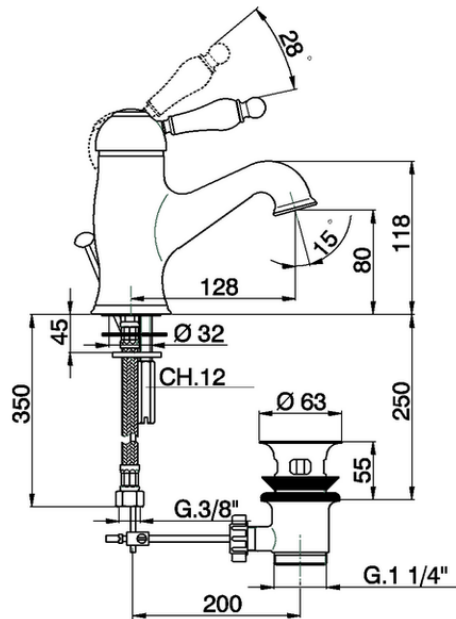

Miscelatore monocomando lavabo ARCANA EMPRESS_EM000510

EM000510

<https://www.cisal.it/miscelatore-monocomando-lavabo-arcana-empress-em000510>

2026-04-14