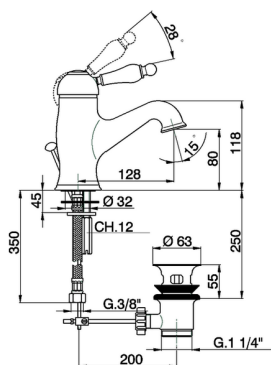

Miscelatore monocomando lavabo ARCANA EMPRESS_EM000510

MODELLO **EM000510**

Miscelatore monocomando lavabo, con scarico automatico 1"1/4, flex inox G.3/8"

FINITURE DISPONIBILI

-  **21** 21 Cromo
-  **24** 24 Oro
-  **26** 26 Vecchio Rame
-  **27** 27 Vecchio Bronzo
-  **2A** 2A Nichel Satinato Spazzolato
-  **74** 74 Cromo/Oro

CARATTERISTICHE

Ricambio Cartuccia **ZZ92909000**

Cartuccia Monocomando 43 mm

Miscelatore monocomando lavabo ARCANA EMPRESS_EM000510

EM000510

<https://www.cisal.it/miscelatore-monocomando-lavabo-arcana-empress-em000510>