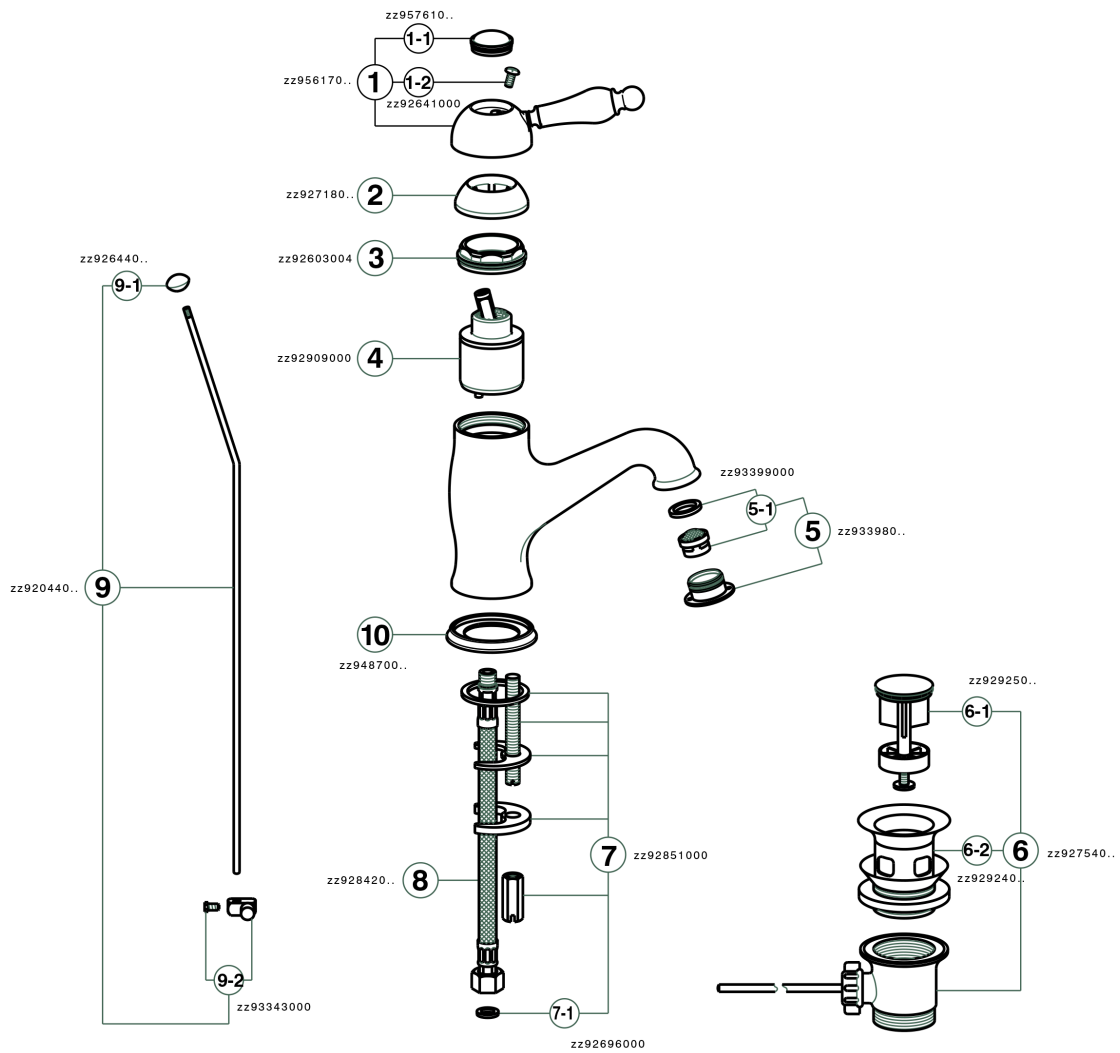

Miscelatore monocomando lavabo ARCANA EMPRESS_EM000510

MODELLO **EM000510**

Miscelatore monocomando lavabo, con scarico automatico 1"1/4, flex inox G.3/8"

FINITURE DISPONIBILI

-  **21** 21 Cromo
-  **24** 24 Oro
-  **26** 26 Vecchio Rame
-  **27** 27 Vecchio Bronzo
-  **2A** 2A Nichel Satinato Spazzolato
-  **74** 74 Cromo/Oro

CARATTERISTICHE

Ricambio Cartuccia **ZZ92909000**

Cartuccia Monocomando 43 mm

Miscelatore monocomando lavabo ARCANA EMPRESS_EM000510

EM000510

<https://www.cisal.it/miscelatore-monocomando-lavabo-arcana-empress-em000510>