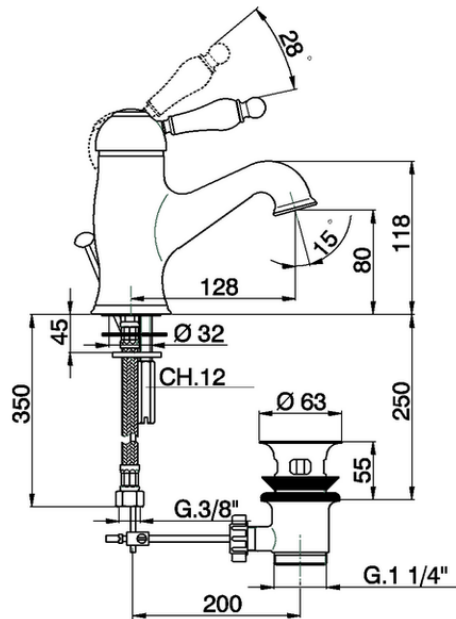

Miscelatore monocomando lavabo ARCANA EMPRESS_EM000510

EM000510

<https://www.cisal.it/miscelatore-monocomando-lavabo-arcana-empress-em000510>

2026-05-30