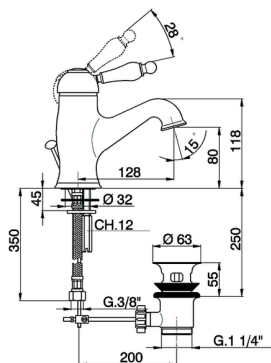

## Miscelatore monocomando lavabo ARCANA EMPRESS\_EM000510

MODELLO **EM000510**

Miscelatore monocomando lavabo, con scarico automatico 1"1/4, flex inox G.3/8"

### CARATTERISTICHE

Ricambio Cartuccia **ZZ92909000**

**Cartuccia Monocomando 43 mm**