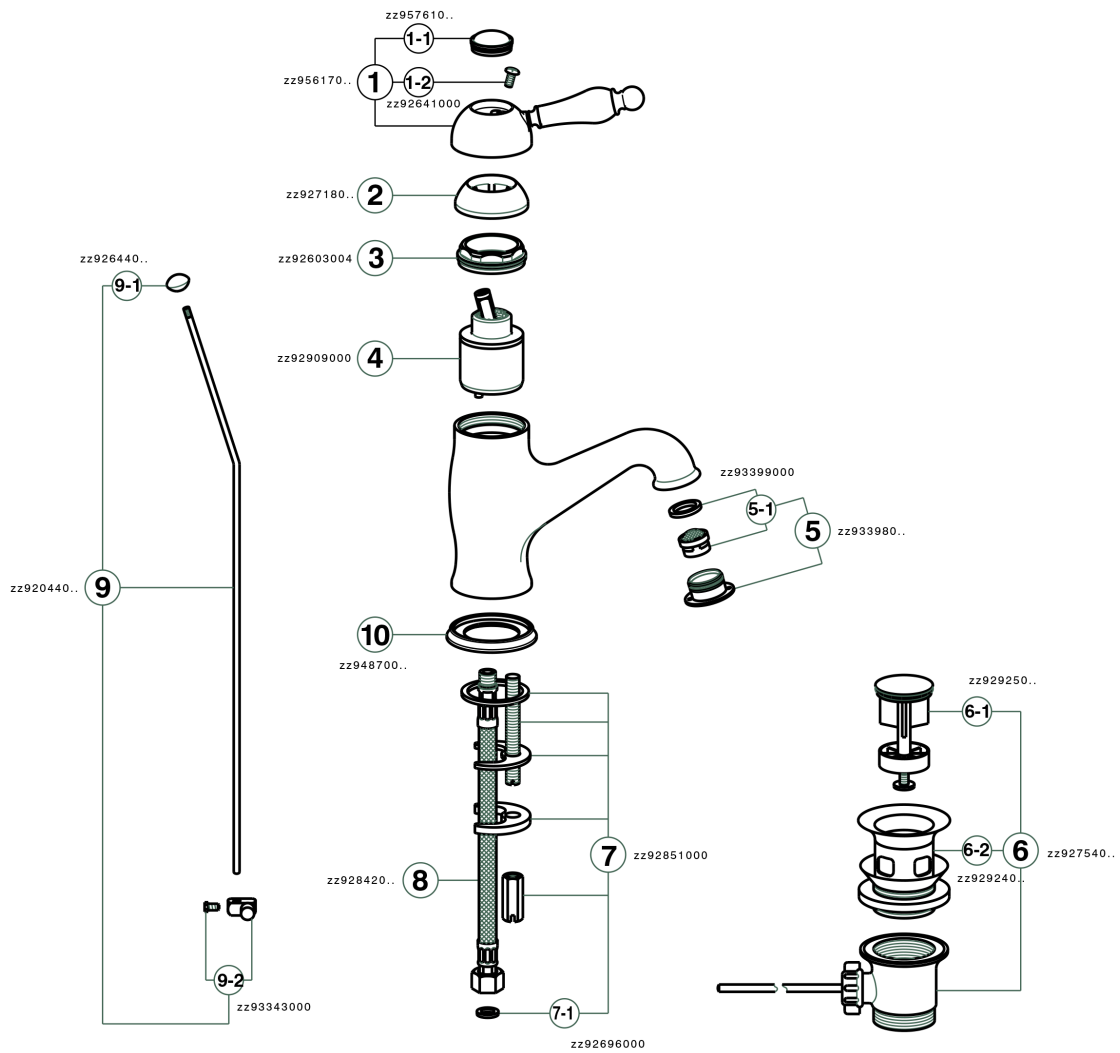

Miscelatore monocomando lavabo ARCANA EMPRESS_EM000510

MODELLO **EM000510**

Miscelatore monocomando lavabo, con scarico automatico 1"1/4, flex inox G.3/8"

FINITURE DISPONIBILI

- 
21 21 Cromo
- 
24 24 Oro
- 
26 26 Vecchio Rame
- 
27 27 Vecchio Bronzo
- 
2A 2A Nichel Satinato Spazzolato
- 
74 74 Cromo/Oro

CARATTERISTICHE

Ricambio Cartuccia **ZZ92909000**

Cartuccia Monocomando 43 mm

Miscelatore monocomando lavabo ARCANA EMPRESS_EM000510

EM000510

<https://www.cisal.it/miscelatore-monocomando-lavabo-arcana-empress-em000510>