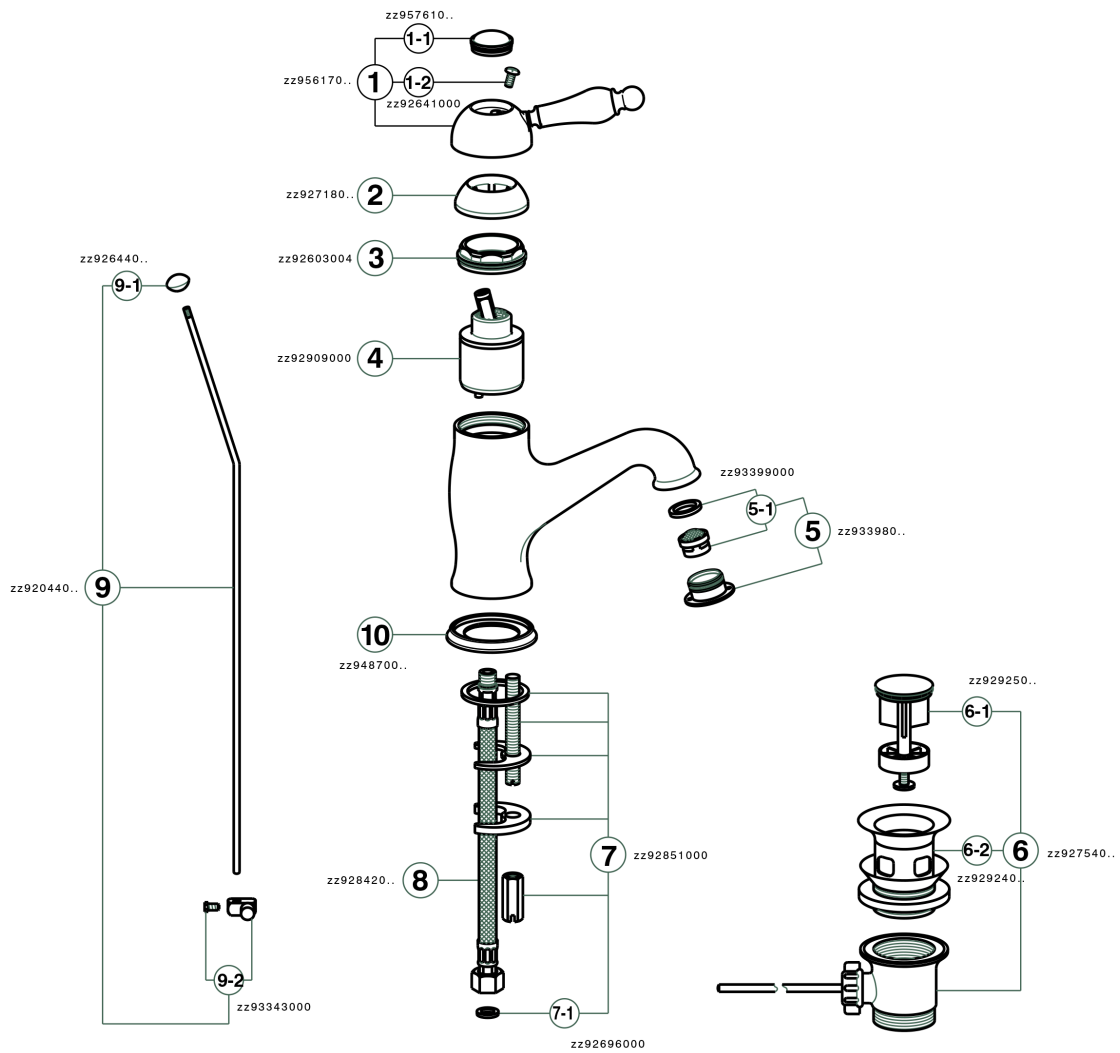

## Miscelatore monocomando lavabo ARCANA EMPRESS\_EM000510

MODELLO **EM000510**

Miscelatore monocomando lavabo, con scarico automatico 1"1/4, flex inox G.3/8"

### FINITURE DISPONIBILI

-  **21** 21 Cromo
-  **24** 24 Oro
-  **26** 26 Vecchio Rame
-  **27** 27 Vecchio Bronzo
-  **2A** 2A Nichel Satinato Spazzolato
-  **74** 74 Cromo/Oro

### CARATTERISTICHE

Ricambio Cartuccia **ZZ92909000**

**Cartuccia Monocomando 43 mm**

## Miscelatore monocomando lavabo ARCANA EMPRESS\_EM000510

EM000510

<https://www.cisal.it/miscelatore-monocomando-lavabo-arcana-empress-em000510>

2026-04-14