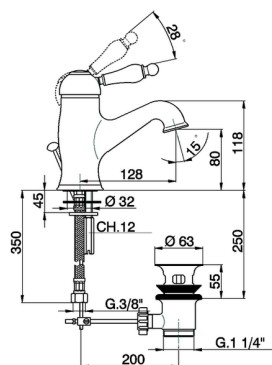

Miscelatore monocomando lavabo ARCANA EMPRESS_EM000510

MODELLO **EM000510**

Miscelatore monocomando lavabo, con scarico automatico 1"1/4, flex inox G.3/8"

FINITURE DISPONIBILI

- 
21 21 Cromo
- 
24 24 Oro
- 
26 26 Vecchio Rame
- 
27 27 Vecchio Bronzo
- 
2A 2A Nichel Satinato Spazzolato
- 
74 74 Cromo/Oro

CARATTERISTICHE

Ricambio Cartuccia **ZZ92909000**

Cartuccia Monocomando 43 mm

Miscelatore monocomando lavabo ARCANA EMPRESS_EM000510

EM000510

<https://www.cisal.it/miscelatore-monocomando-lavabo-arcana-empress-em000510>