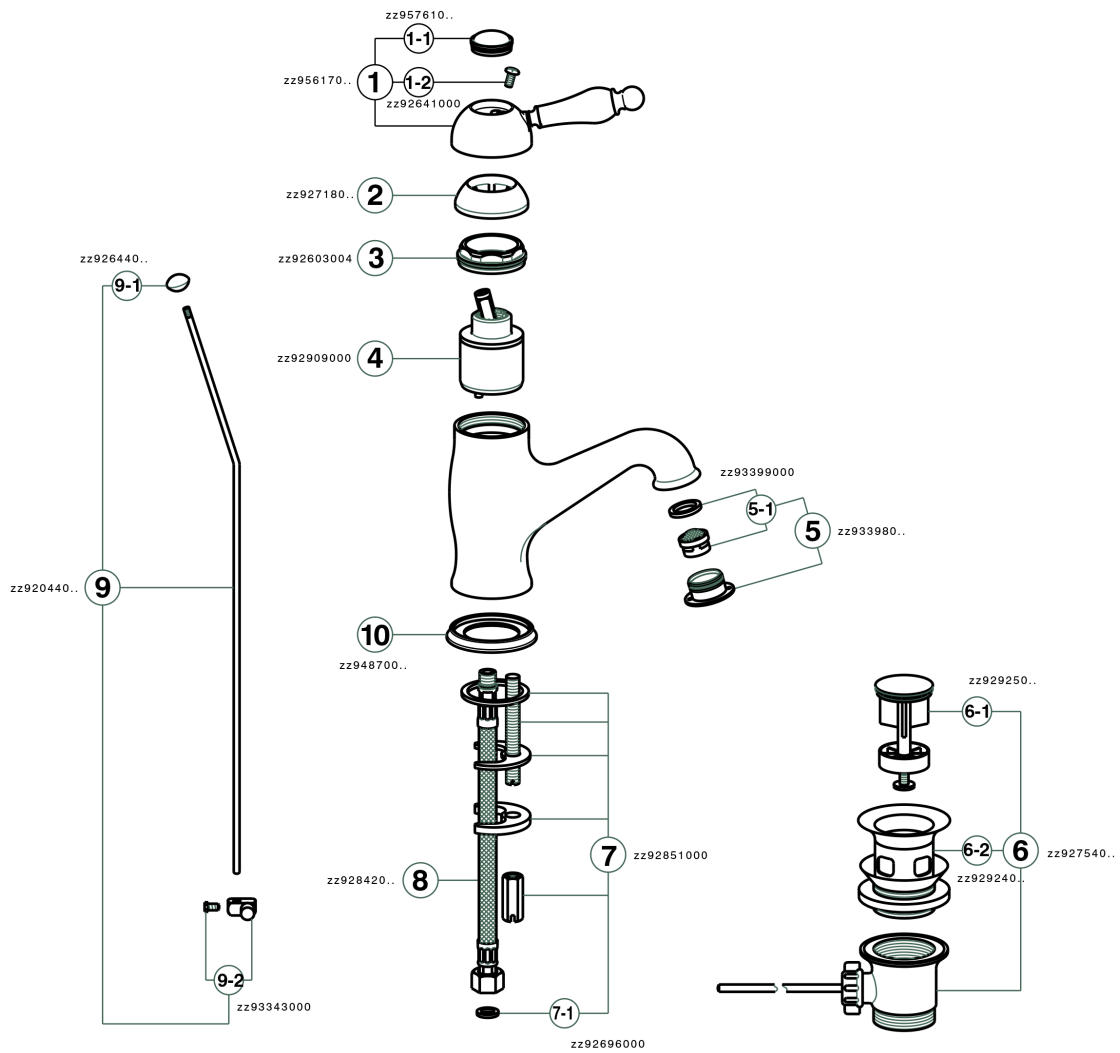

## Miscelatore monocomando lavabo ARCANA EMPRESS\_EM000510

EM000510

<https://www.cisal.it/miscelatore-monocomando-lavabo-arcana-empress-em000510>

2026-05-30