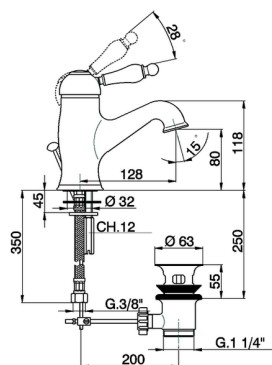

Miscelatore monocomando lavabo ARCANA EMPRESS_EM000510

MODELLO **EM000510**

Miscelatore monocomando lavabo, con scarico automatico 1"1/4, flex inox G.3/8"

FINITURE DISPONIBILI

-  **21** 21 Cromo
-  **24** 24 Oro
-  **26** 26 Vecchio Rame
-  **27** 27 Vecchio Bronzo
-  **2A** 2A Nichel Satinato Spazzolato
-  **74** 74 Cromo/Oro

CARATTERISTICHE

Ricambio Cartuccia **ZZ92909000**

Cartuccia Monocomando 43 mm

Miscelatore monocomando lavabo ARCANA EMPRESS_EM000510

EM000510

<https://www.cisal.it/miscelatore-monocomando-lavabo-arcana-empress-em000510>