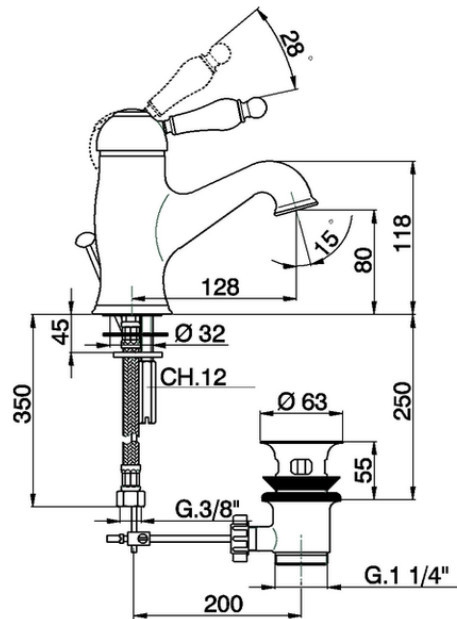

Miscelatore monocomando lavabo ARCANA EMPRESS_EM000510

EM000510

<https://www.cisal.it/miscelatore-monocomando-lavabo-arcana-empress-em000510>

2026-05-30