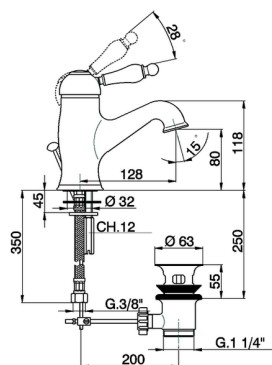

## Miscelatore monocomando lavabo ARCANA EMPRESS\_EM000510

MODELLO **EM000510**

Miscelatore monocomando lavabo, con scarico automatico 1"1/4, flex inox G.3/8"

### CARATTERISTICHE

Ricambio Cartuccia **ZZ92909000**

**Cartuccia Monocomando 43 mm**