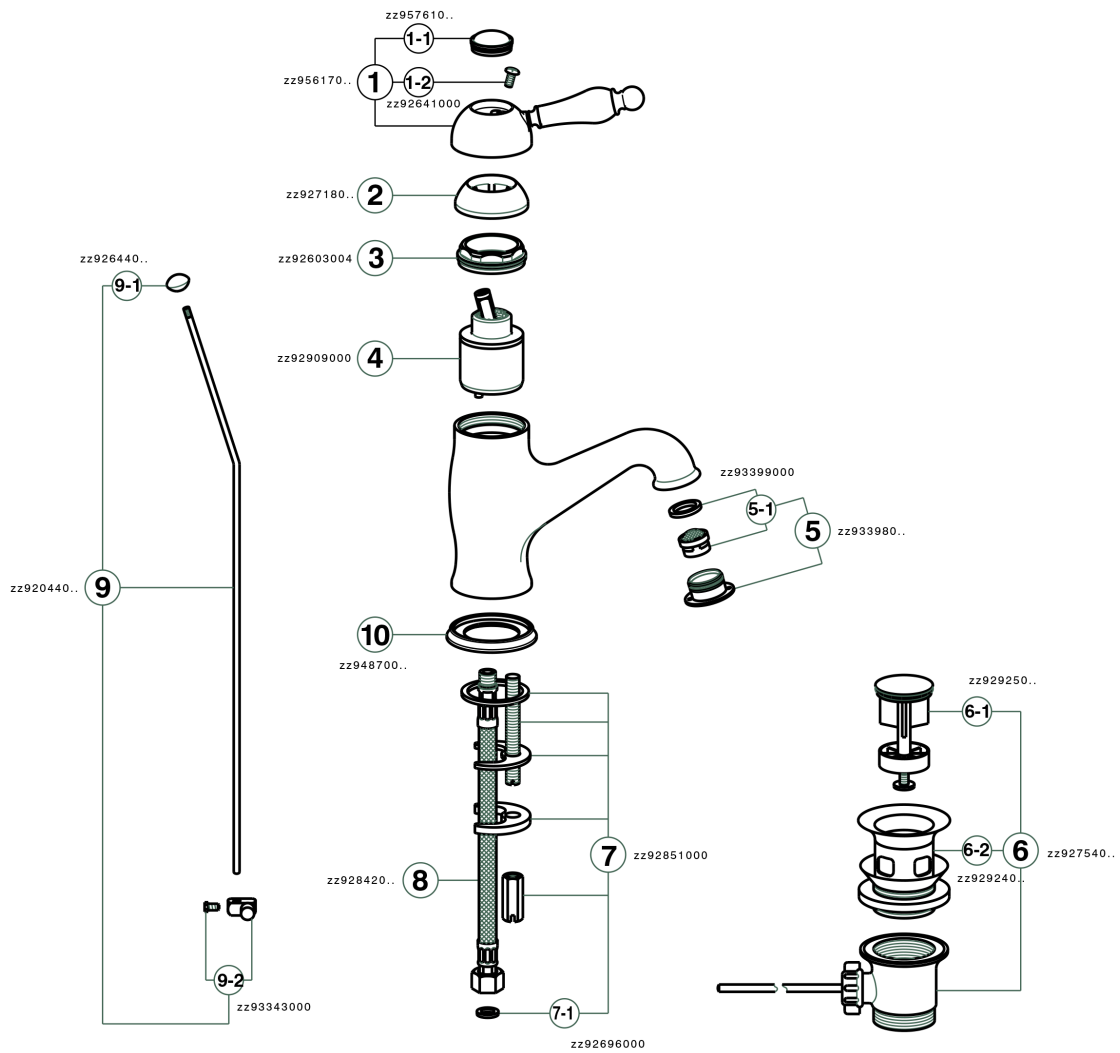

## Miscelatore monocomando lavabo ARCANA EMPRESS\_EM000510

MODELLO **EM000510**

Miscelatore monocomando lavabo, con scarico automatico 1"1/4, flex inox G.3/8"

### FINITURE DISPONIBILI

-  **21** 21 Cromo
-  **24** 24 Oro
-  **26** 26 Vecchio Rame
-  **27** 27 Vecchio Bronzo
-  **2A** 2A Nichel Satinato Spazzolato
-  **74** 74 Cromo/Oro

### CARATTERISTICHE

Ricambio Cartuccia **ZZ92909000**

**Cartuccia Monocomando 43 mm**

## Miscelatore monocomando lavabo ARCANA EMPRESS\_EM000510

EM000510

<https://www.cisal.it/miscelatore-monocomando-lavabo-arcana-empress-em000510>

2026-06-13