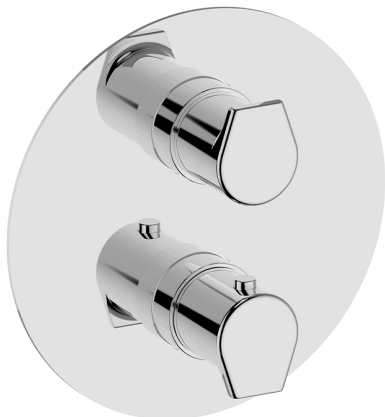

Completo Termostatico per One-Box ROCK&ROLL_RK0BT030

MODELLO **RK0BT030**

Completo Termostatico per One-Box, con devia stop 1-2-3 uscite, profondità minima di installazione 67 mm, senza parte incasso, per art. ZA00B030-ZA00B031

FINITURE DISPONIBILI

-  **21** 21 Cromo
-  **2F** 2F Nichel Spazzolato
-  **40** 40 Nero Opaco

CARATTERISTICHE

Ricambio Cartuccia **24.04A.PP**
Cartuccia Termostatica Plus P 8X20
 Installazione **Incasso**
 Parti Incasso necessarie **ZA00B031**
ZA00B030

DeviaStop

La tecnologia Devia Stop di Cisal consente con un semplice movimento rotativo di gestire la portata dell'acqua e di scegliere la modalità d'erogazione (soffione, doccetta a mano).

Termostatico

One-Box Universale per incasso ONE BOX_ZA00B031

MODELLO **ZA00B031**

One-Box Universale per incasso, per termostatico o monocomando 1, 2 o 3 uscite, senza parte esterna, con silenziosi, con guarnizione per sigillatura