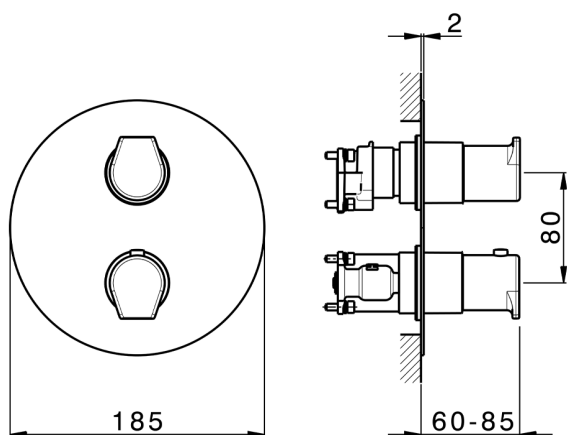

Completo Termostatico per One-Box ROCK&ROLL_RK0BT030

MODELLO **RK0BT030**

Completo Termostatico per One-Box, con devia stop 1-2-3 uscite, profondità minima di installazione 67 mm, senza parte incasso, per art. ZA00B030-ZA00B031

FINITURE DISPONIBILI

-  **21** 21 Cromo
-  **2F** 2F Nichel Spazzolato
-  **40** 40 Nero Opaco

CARATTERISTICHE

Ricambio Cartuccia **24.04A.PP**
Cartuccia Termostatica Plus P 8X20
 Installazione **Incasso**
 Parti Incasso necessarie **ZA00B031**
ZA00B030