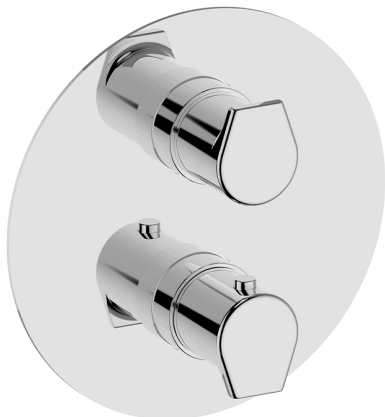

Completo Termostatico per One-Box ROCK&ROLL_RK0BT030

MODELLO **RK0BT030**

Completo Termostatico per One-Box, con devia stop 1-2-3 uscite, profondità minima di installazione 67 mm, senza parte incasso, per art. ZA00B030-ZA00B031

FINITURE DISPONIBILI

-  **21** 21 Cromo
-  **2F** 2F Nichel Spazzolato
-  **40** 40 Nero Opaco

CARATTERISTICHE

Ricambio Cartuccia **24.04A.PP**

Cartuccia Termostatica Plus P 8X20

Installazione **Incasso**

Parti Incasso necessarie **ZA00B031**

ZA00B030

DeviaStop

La tecnologia Devia Stop di Cisal consente con un semplice movimento rotativo di gestire la portata dell'acqua e di scegliere la modalità d'erogazione (soffione, doccia a mano).

Termostatico

One-Box Universale per incasso ONE BOX_ZA00B031

MODELLO **ZA00B031**

One-Box Universale per incasso, per termostatico o monocomando 1, 2 o 3 uscite, senza parte esterna, con silenziosi, con guarnizione per sigillatura