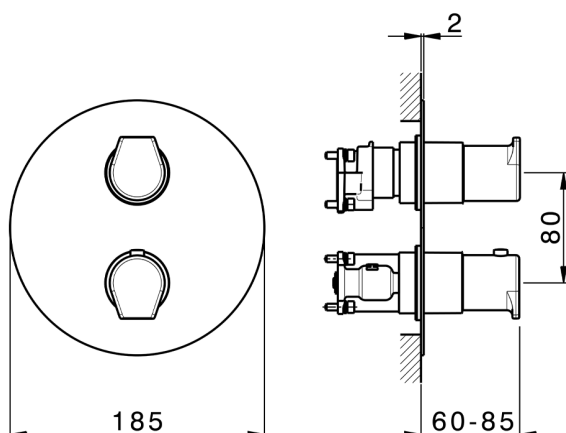

Completo Termostatico per One-Box ROCK&ROLL_RK0BT030

MODELLO **RK0BT030**

Completo Termostatico per One-Box, con devia stop 1-2-3 uscite, profondità minima di installazione 67 mm, senza parte incasso, per art. ZA00B030-ZA00B031

FINITURE DISPONIBILI

-  **21** 21 Cromo
-  **2F** 2F Nichel Spazzolato
-  **40** 40 Nero Opaco

CARATTERISTICHE

Ricambio Cartuccia **24.04A.PP**

Cartuccia Termostatica Plus P 8X20

Installazione **Incasso**

Parti Incasso necessarie **ZA00B031**