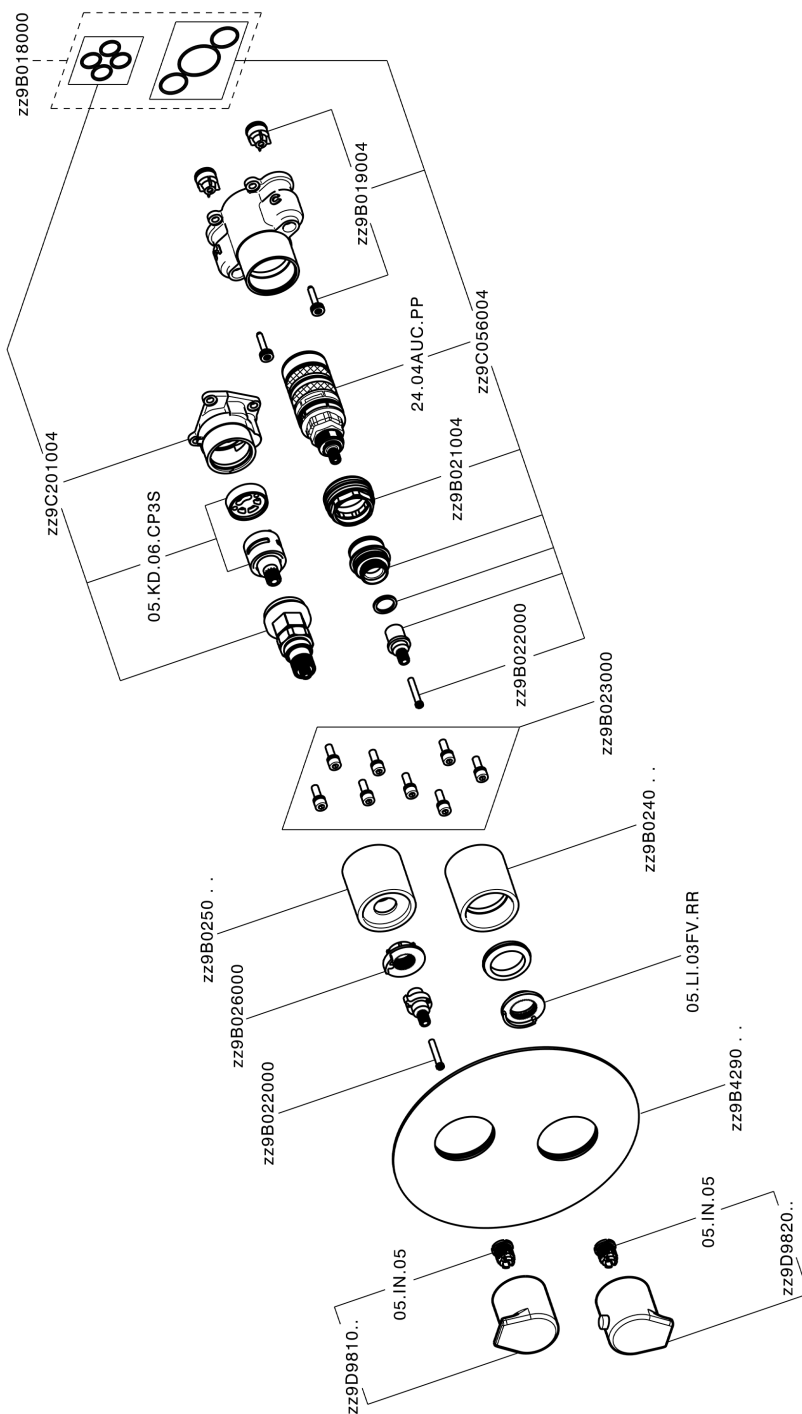

Completo Termostatico per One-Box ROCK&ROLL_RK0BT030

MODELLO **RK0BT030**

Completo Termostatico per One-Box, con devia stop 1-2-3 uscite, profondità minima di installazione 67 mm, senza parte incasso, per art. ZA00B030-ZA00B031

FINITURE DISPONIBILI

-  **21** 21 Cromo
-  **2F** 2F Nichel Spazzolato
-  **40** 40 Nero Opaco

CARATTERISTICHE

Ricambio Cartuccia **24.04A.PP**

Cartuccia Termostatica Plus P 8X20

Installazione **Incasso**

Parti Incasso necessarie **ZA00B031**

ZA00B030

DeviaStop

La tecnologia Devia Stop di Cisal consente con un semplice movimento rotativo di gestire la portata dell'acqua e di scegliere la modalità d'erogazione (soffione, doccia a mano).

Termostatico

Il Termostatico Cisal è il tuo personale gestore dell'acqua che ti aiuta a gestire e controllare acqua ed energia senza sprechi.

Completo Termostatico per One-Box ROCK&ROLL_RK0BT030

RK0BT030

<https://www.cisal.it/completo-termostatico-per-one-box-rockroll-rk0bt030>