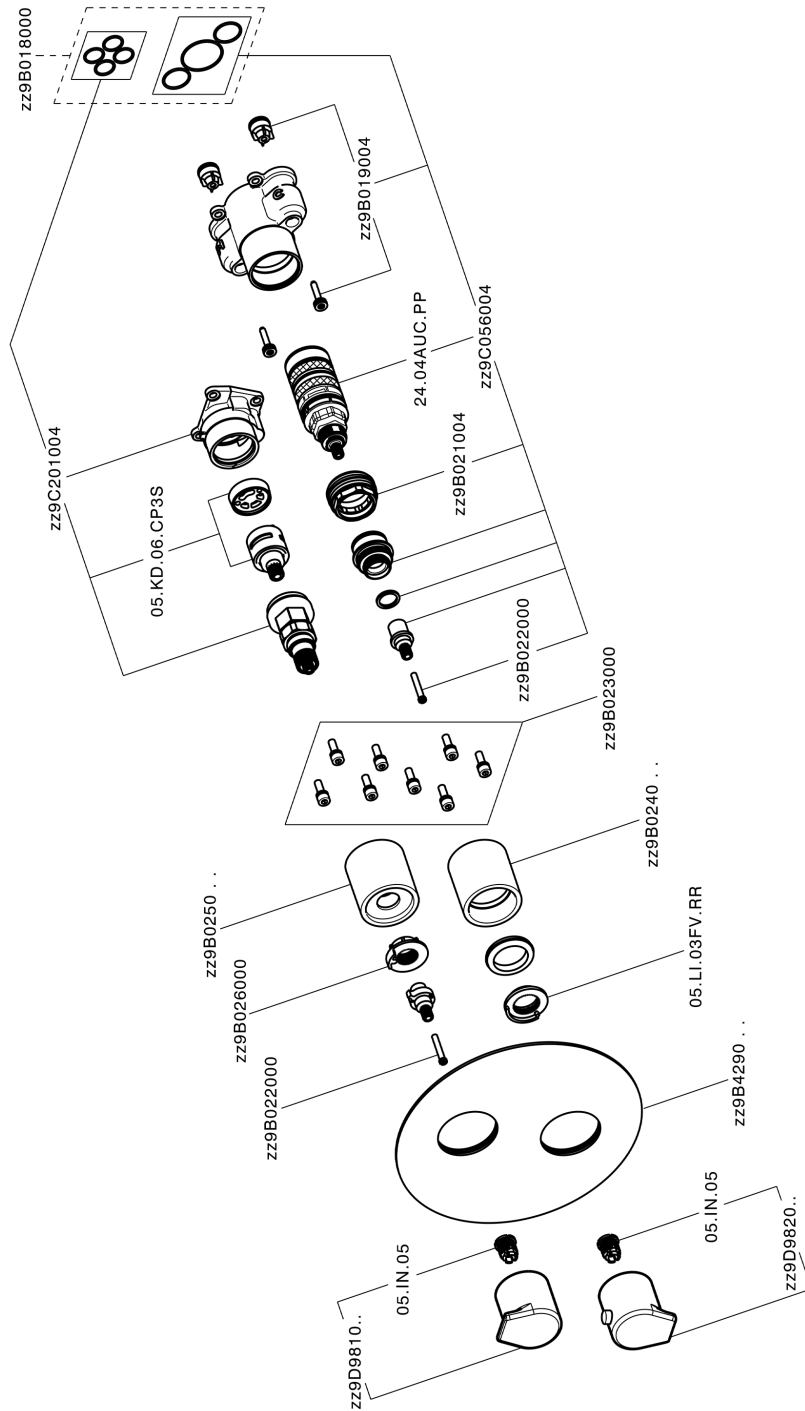

Completo Termostatico per One-Box ROCK&ROLL_RK0BT030

MODELLO **RK0BT030**

Completo Termostatico per One-Box, con devia stop 1-2-3 uscite, profondità minima di installazione 67 mm, senza parte incasso, per art. ZA00B030-ZA00B031

FINITURE DISPONIBILI

-  **21** 21 Cromo
-  **2F** 2F Nichel Spazzolato
-  **40** 40 Nero Opaco

CARATTERISTICHE

Ricambio Cartuccia **24.04A.PP**
Cartuccia Termostatica Plus P 8X20
 Installazione **Incasso**
 Parti Incasso necessarie **ZA00B031**
ZA00B030

DeviaStop

La tecnologia Devia Stop di Cisal consente con un semplice movimento rotativo di gestire la portata dell'acqua e di scegliere la modalità d'erogazione (soffione, doccetta a mano).

Termostatico

Il Termostatico Cisal è il tuo personale gestore dell'acqua che ti aiuta a gestire e controllare acqua ed energia senza sprechi.

Completo Termostatico per One-Box ROCK&ROLL_RK0BT030

RK0BT030

<https://www.cisal.it/completo-termostatico-per-one-box-rockroll-rk0bt030>