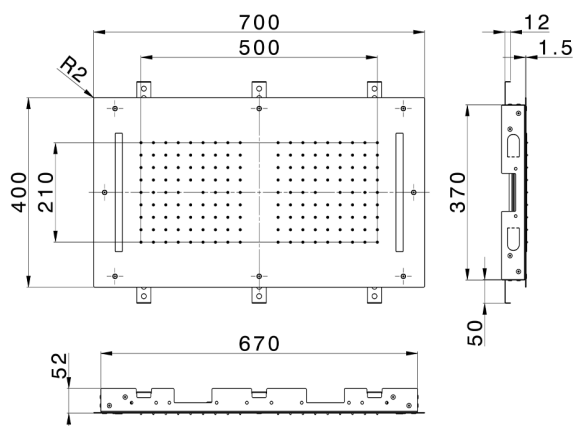

Soffione a soffitto con cromoterapia 700x400 mm ZEN SHOWER_ZS0C0110

MODELLO **ZS0C0110**

Soffione a soffitto con cromoterapia 700x400 mm, funzioni 2 uscite pioggia, cromoterapia, con radiocomando incluso, acciaio inox AISI 304

FINITURE DISPONIBILI

- **D1** D1 Inox Spazzolato
- **40** 40 Nero Opaco
- **4Q** 4Q Bianco Opaco
- **5G** 5G Oro Rosa
- **D2** D2 Inox Lucido

CARATTERISTICHE

2026-02-12