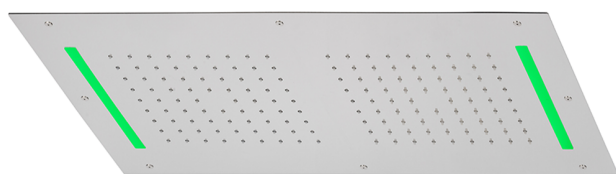

Soffione a soffitto con cromoterapia 700x400 mm ZEN SHOWER_ZS0C0110

MODELLO **ZS0C0110**

Soffione a soffitto con cromoterapia 700x400 mm, funzioni 2 uscite pioggia, cromoterapia, con radiocomando incluso, acciaio inox AISI 304

FINITURE DISPONIBILI

-  **D1** D1 Inox Spazzolato
-  **40** 40 Nero Opaco
-  **4Q** 4Q Bianco Opaco
-  **5G** 5G Oro Rosa
-  **D2** D2 Inox Lucido

CARATTERISTICHE

2026-02-12