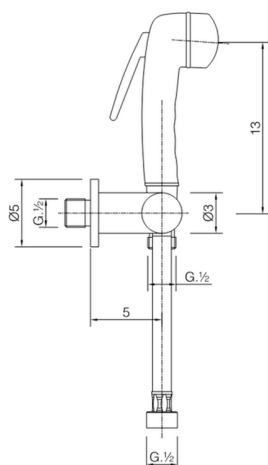

Set doccetta igienica completo IDROSCOPINI_FL007900

MODELLO **FL007900**

Set doccetta igienica completo, supporto murale con rubinetto da 1/2", doccetta igienica, flex Ottone 120 cm

FINITURE DISPONIBILI

CARATTERISTICHE

Doccetta igienica

Doccetta Igienica

Doccetta igienica multiforo, per la cura dell'igiene personale.

2026-04-04