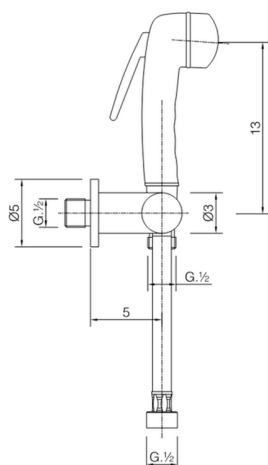

## Set doccetta igienica completo IDROSCOPINI\_FL007900

MODELLO **FL007900**

Set doccetta igienica completo, supporto murale con rubinetto da 1/2", doccetta igienica, flex Ottone 120 cm

FINITURE DISPONIBILI

CARATTERISTICHE

**Doccetta igienica**