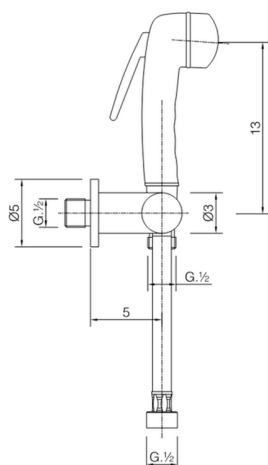

Set doccetta igienica completo IDROSCOPINI_FL007900

MODELLO **FL007900**

Set doccetta igienica completo, supporto murale con rubinetto da 1/2", doccetta igienica, flex Ottone 120 cm

FINITURE DISPONIBILI

CARATTERISTICHE

Doccetta igienica

Doccetta Igienica

Doccetta igienica multiforo, per la cura dell'igiene personale.

2026-07-07