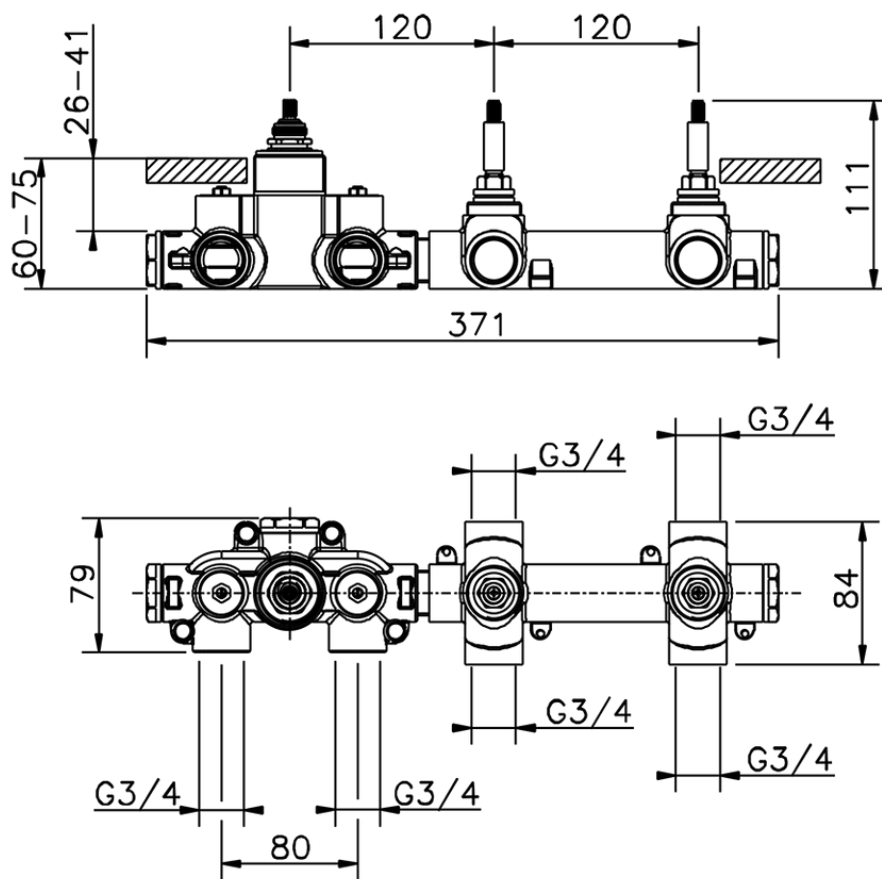

Parte esterna termo doccia incasso 2 funzioni WELLNESS_VI01R200

VI01R200

<https://www.cisal.it/parte-esterna-termo-doccia-incasso-2-funzioni-wellness-vi01r200>

ZA01R200

<https://www.cisal.it/parte-incasso-termostatico-2-funzioni-incasso-za01r200>