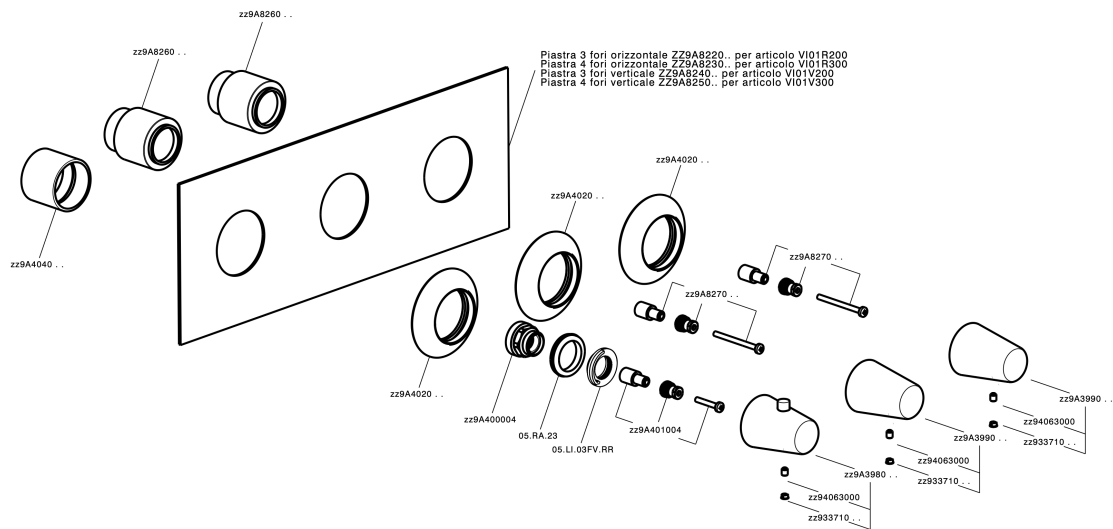

## Parte esterna termo doccia incasso 2 funzioni WELLNESS\_VI01R200

VI01R200

<https://www.cisal.it/parte-esterna-termo-doccia-incasso-2-funzioni-wellness-vi01r200>

## Parte incasso termostatico 2 funzioni INCASSO\_ZA01R200

ZA01R200

<https://www.cisal.it/parte-incasso-termostatico-2-funzioni-incasso-za01r200>

2026-05-25