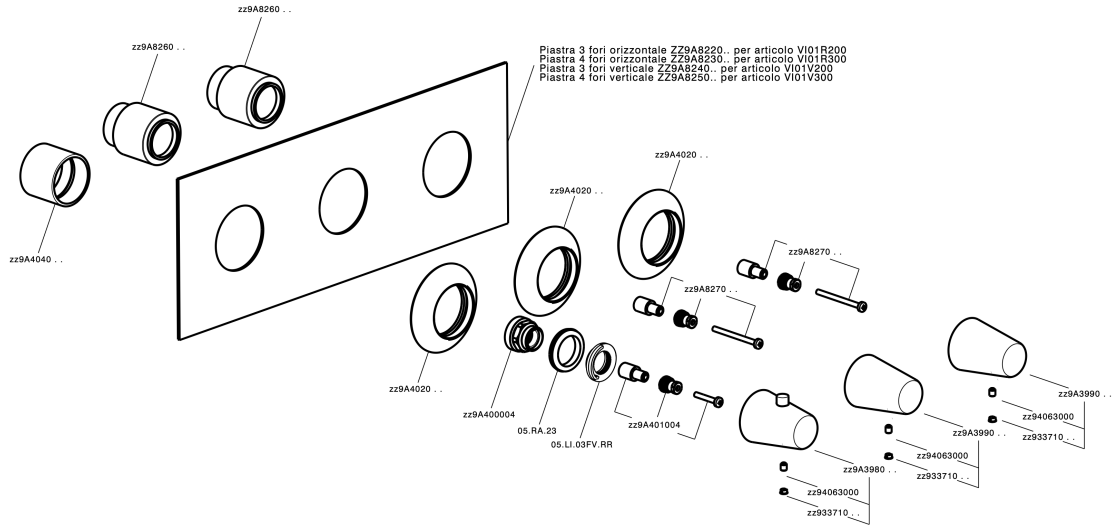

Parte esterna termo doccia incasso 2 funzioni WELLNESS_VI01R200

VI01R200

<https://www.cisal.it/parte-esterna-termo-doccia-incasso-2-funzioni-wellness-vi01r200>

Parte incasso termostatico 2 funzioni INCASSO_ZA01R200

ZA01R200

<https://www.cisal.it/parte-incasso-termostatico-2-funzioni-incasso-za01r200>

2026-04-30