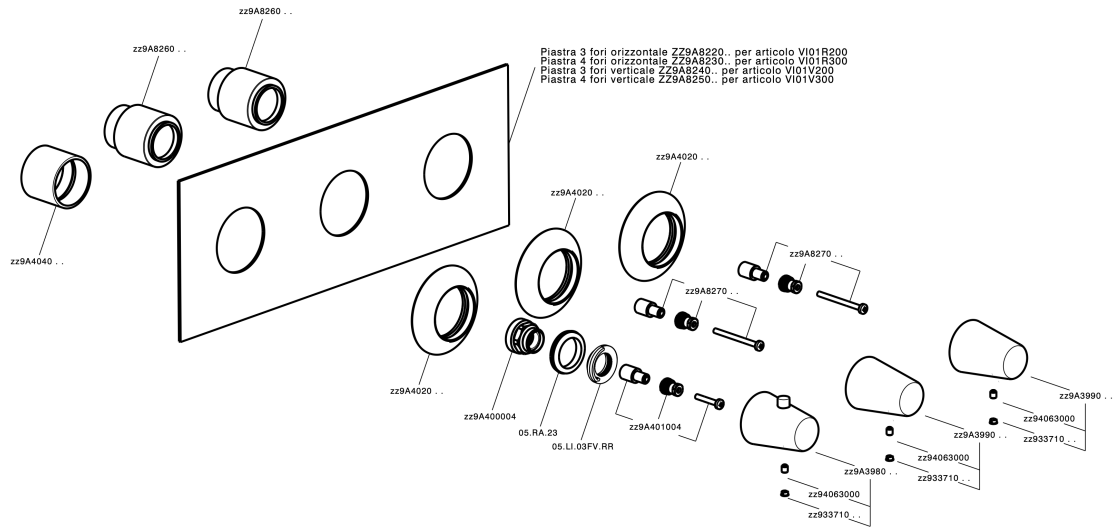

Parte esterna termo doccia incasso 2 funzioni WELLNESS_VI01R200

VI01R200

<https://www.cisal.it/parte-esterna-termo-doccia-incasso-2-funzioni-wellness-vi01r200>

Parte incasso termostatico 2 funzioni INCASSO_ZA01R200

ZA01R200

<https://www.cisal.it/parte-incasso-termostatico-2-funzioni-incasso-za01r200>

2026-06-15