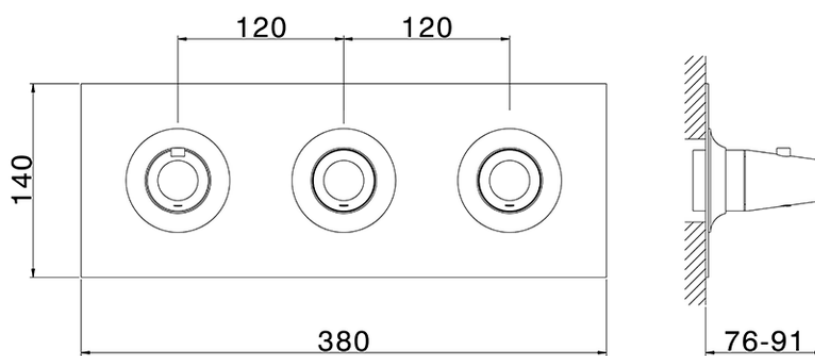

Parte esterna termo doccia incasso 2 funzioni WELLNESS_VI01R200

VI01R200

<https://www.cisal.it/parte-esterna-termo-doccia-incasso-2-funzioni-wellness-vi01r200>

ZA01R200

<https://www.cisal.it/parte-incasso-termostatico-2-funzioni-incasso-za01r200>