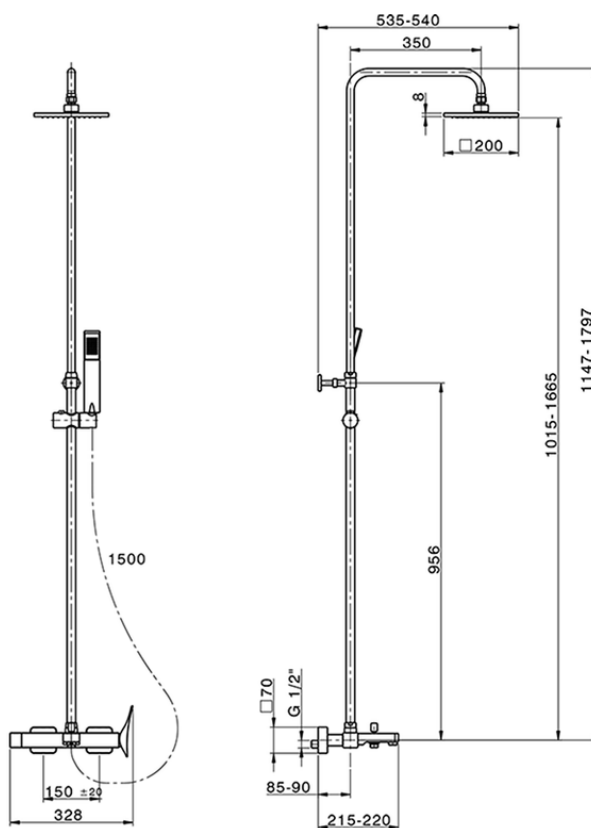

Colonna vasca monocomando 3 funzioni ROADSTER ACCENT_RA004120

RA004120

<https://www.cisal.it/colonna-vasca-monocomando-3-funzioni-roadster-accent-ra004120>

2026-04-08