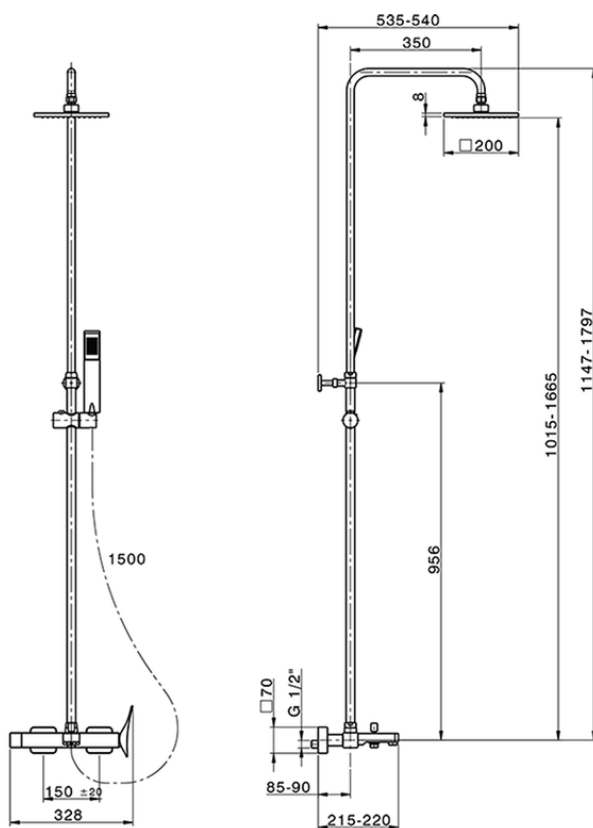

## Colonna vasca monocomando 3 funzioni ROADSTER ACCENT\_RA004120

RA004120

<https://www.cisal.it/colonna-vasca-monocomando-3-funzioni-roadster-accent-ra004120>

2026-06-21