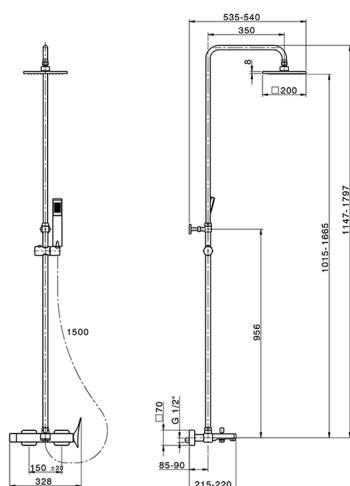

Colonna vasca monocomando 3 funzioni ROADSTER ACCENT_RA004120

MODELLO **RA004120**

Colonna vasca monocomando 3 funzioni,deviastop 2 uscite,colonna telescopica,supporto doccetta scorrevole,doccetta monogetto Quad 42x18 mm in ABS,soffione quadro 200x200 mm in OTTONE,flessibile liscio SUPREME 150 cm

FINITURE DISPONIBILI

21 21 Cromo

CARATTERISTICHE

Ricambio Cartuccia **ZZ96799000**

Cartuccia Monocomando 35 mm

EcoStop

Con il Dispositivo EcoStop l'apertura dell'acqua avviene con un punto duro al 50% circa della portata. Un fermo a metà apertura, da vincere con una leggera forza solo e soltanto quando ci sia una reale necessità di richiesta d'acqua alla massima portata. Ciò permette di consumare fino al 50% in meno di acqua.

DeviaStop

La tecnologia Devia Stop di Cisal consente con un semplice movimento rotativo di gestire la portata dell'acqua e di scegliere la modalità d'erogazione (soffione, doccetta a mano).

2026-06-21