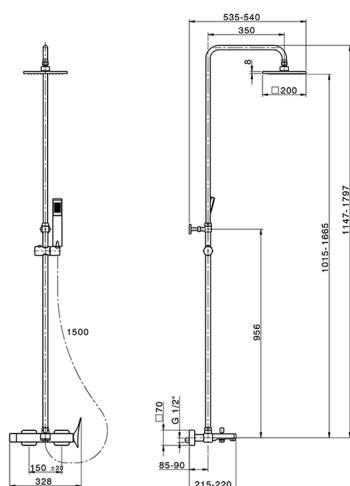

## Colonna vasca monocomando 3 funzioni ROADSTER ACCENT\_RA004120

MODELLO **RA004120**

Colonna vasca monocomando 3 funzioni,deviastop 2 uscite,colonna telescopica,supporto doccetta scorrevole,doccetta monogetto Quad 42x18 mm in ABS,soffione quadro 200x200 mm in OTTONE,flessibile liscio SUPREME 150 cm

FINITURE DISPONIBILI

**21** 21 Cromo

CARATTERISTICHE

Ricambio Cartuccia **ZZ96799000**

**Cartuccia Monocomando 35 mm**

### EcoStop

Con il Dispositivo EcoStop l'apertura dell'acqua avviene con un punto duro al 50% circa della portata. Un fermo a metà apertura, da vincere con una leggera forza solo e soltanto quando ci sia una reale necessità di richiesta d'acqua alla massima portata. Ciò permette di consumare fino al 50% in meno di acqua.