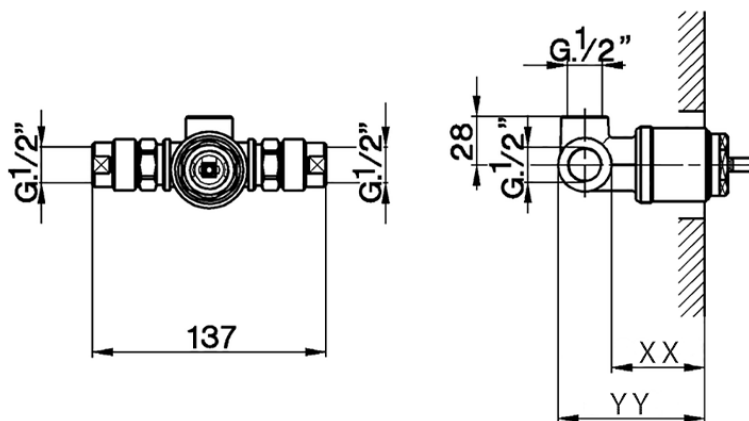

## Parte esterna monocomando doccia incasso CHERIE\_CH003000

CH003000

<https://www.cisal.it/parte-esterna-monocomando-doccia-incasso-cherie-ch003000>

Piastra/Plate/Plaque/Platte/Placa  
 2-3mm: XX 22-56 YY 52-86  
 10mm: XX 15-45 YY 45-75