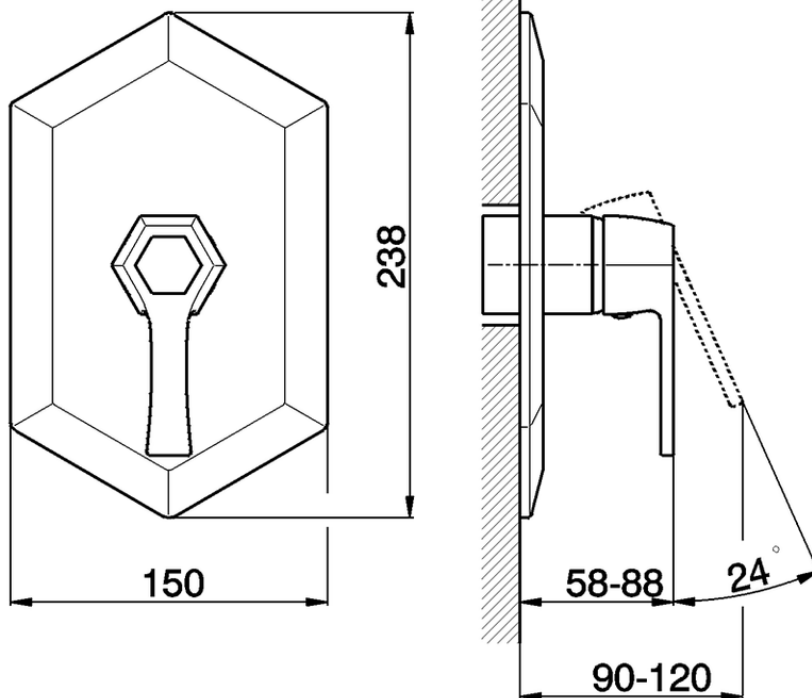

## Parte esterna monocomando doccia incasso CHERIE\_CH003000

CH003000

<https://www.cisal.it/parte-esterna-monocomando-doccia-incasso-cherie-ch003000>

Piastra/Plate/Plaque/Platte/Placa  
 2-3mm: XX 22-56 YY 52-86  
 10mm: XX 15-45 YY 45-75

ZA004310

<https://www.cisal.it/parte-incasso-monocomando-doccia-incasso-za004310>

2025-08-20