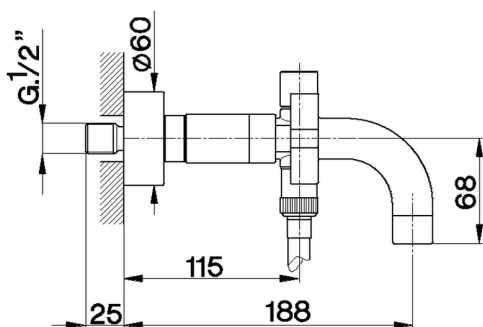

CARATTERISTICHE