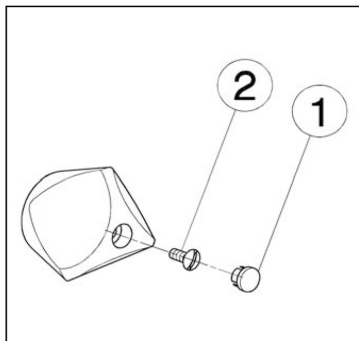

### TM 01001

- Maniglia "F"
- Handle "F"

NR.	DESCRIZIONE DESCRIPTION BESCHREIBUNG DESCRIPTION	N. CODICE CODE NO. WERKSNR. NR. CODE
1	Placchetta a scatto per maniglia "F" - "P" Cap for handle "F" - "P" Abdeckkappe 1/Griff "F" - "P" Plaque cache - vis crois. "F" - "P"	ZZ 92608 0
2	Anello rosso per maniglia "F" - "P" Red ring for handle "F" - "P" Ring - rot - 1/Griff "F" - "P" Anneau rouge - croisillon "F" - "P"	ZZ 92684 0
2	Anello blu per maniglia "F" - "P" Blue ring for handle "F" - "P" Ring - blau - 1/Griff "F" - "P" Anneau bleu - croisillon "F" - "P"	ZZ 92698 0
3	Vite M 4,5x10 tb. tc. zigrinata Screw M.4.5x10 Schraube M.4.5x10 Vis M.4.5x10	ZZ 92609 0

### TM 01002

- Maniglia "P"
- Handle "P"

NR.	DESCRIZIONE DESCRIPTION BESCHREIBUNG DESCRIPTION	N. CODICE CODE NO. WERKSNR. NR. CODE
1	Placchetta a scatto per maniglia "F" - "P" Cap for handle "F" - "P" Abdeckkappe 1/Griff "F" - "P" Plaque cache - vis crois. "F" - "P"	ZZ 92608 0
2	Anello rosso per maniglia "F" - "P" Red ring for handle "F" - "P" Ring - rot - 1/Griff "F" - "P" Anneau rouge - croisillon "F" - "P"	ZZ 92684 0
2	Anello blu per maniglia "F" - "P" Blue ring for handle "F" - "P" Ring - blau - 1/Griff "F" - "P" Anneau bleu - croisillon "F" - "P"	ZZ 92698 0
3	Vite M 4,5x10 tb. tc. zigrinata Screw M.4.5x10 Schraube M.4.5x10 Vis M.4.5x10	ZZ 92609 0

### TM 01008

- Maniglia "M"
- Handle "M"

NR.	DESCRIZIONE DESCRIPTION BESCHREIBUNG DESCRIPTION	N. CODICE CODE NO. WERKSNR. NR. CODE
1	Placchetta Ø13 blu per maniglia "M" Cap Ø13 for handle "M" - blue Abdeckkappe Ø13 blau 1/Griff "M" Plaque cache - vis bleue crois. "M"	ZZ 92706 0
1	Placchetta Ø13 rossa per maniglia "M" Cap Ø13 for handle "M" - red Abdeckkappe Ø13 rot 1/Griff "M" Plaque cache - vis rouge crois. "M"	ZZ 92707 0
2	Vite M 4,5x10 tb. tc. zigrinata Screw M.4.5x10 Schraube M.4.5x10 Vis M.4.5x10	ZZ 92609 0