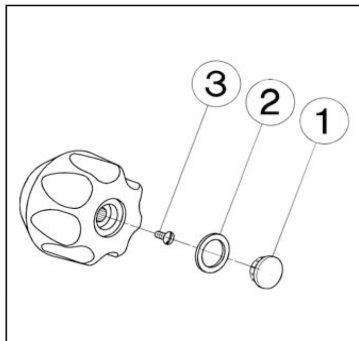

### TM 01001

- Maniglia "F"
- Handle "F"

NR.	DESCRIZIONE DESCRIPTION BESCHREIBUNG DESCRIPTION	N. CODICE CODE NO. WERKSNR. NR. CODE
1	Placchetta a scatto per maniglia "F" - "P" Cap for handle "F" - "P" Abdeckkappe 1/Griff "F" - "P" Plaque cache - vis crois. "F" - "P"	ZZ 92608 0
2	Anello rosso per maniglia "F" - "P" Red ring for handle "F" - "P" Ring - rot - 1/Griff "F" - "P" Anneau rouge - croisillon "F" - "P"	ZZ 92684 0
2	Anello blu per maniglia "F" - "P" Blue ring for handle "F" - "P" Ring - blau - 1/Griff "F" - "P" Anneau bleu - croisillon "F" - "P"	ZZ 92698 0
3	Vite M 4,5x10 tb. tc. zigrinata Screw M.4.5x10 Schraube M.4.5x10 Vis M.4.5x10	ZZ 92609 0

### TM 01002

- Maniglia "P"
- Handle "P"

NR.	DESCRIZIONE DESCRIPTION BESCHREIBUNG DESCRIPTION	N. CODICE CODE NO. WERKSNR. NR. CODE
1	Placchetta a scatto per maniglia "F" - "P" Cap for handle "F" - "P" Abdeckkappe 1/Griff "F" - "P" Plaque cache - vis crois. "F" - "P"	ZZ 92608 0
2	Anello rosso per maniglia "F" - "P" Red ring for handle "F" - "P" Ring - rot - 1/Griff "F" - "P" Anneau rouge - croisillon "F" - "P"	ZZ 92684 0
2	Anello blu per maniglia "F" - "P" Blue ring for handle "F" - "P" Ring - blau - 1/Griff "F" - "P" Anneau bleu - croisillon "F" - "P"	ZZ 92698 0
3	Vite M 4,5x10 tb. tc. zigrinata Screw M.4.5x10 Schraube M.4.5x10 Vis M.4.5x10	ZZ 92609 0

### TM 01008

- Maniglia "M"
- Handle "M"

NR.	DESCRIZIONE DESCRIPTION BESCHREIBUNG DESCRIPTION	N. CODICE CODE NO. WERKSNR. NR. CODE
1	Placchetta Ø13 blu per maniglia "M" Cap Ø13 for handle "M" - blue Abdeckkappe Ø13 blau 1/Griff "M" Plaque cache - vis bleue crois. "M"	ZZ 92706 0
1	Placchetta Ø13 rossa per maniglia "M" Cap Ø13 for handle "M" - red Abdeckkappe Ø13 rot 1/Griff "M" Plaque cache - vis rouge crois. "M"	ZZ 92707 0
2	Vite M 4,5x10 tb. tc. zigrinata Screw M.4.5x10 Schraube M.4.5x10 Vis M.4.5x10	ZZ 92609 0