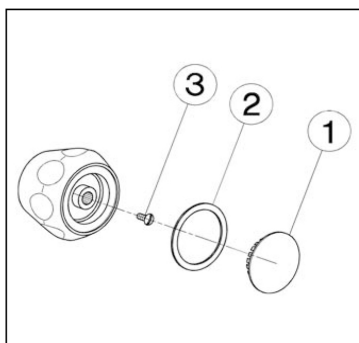

### TM 01001

- Maniglia "F"
- Handle "F"

NR.	DESCRIZIONE DESCRIPTION BESCHREIBUNG DESCRIPTION	N. CODICE CODE NO. WERKSNR. NR. CODE
1	Placchetta a scatto per maniglia "F" - "P" Cap for handle "F" - "P" Abdeckkappe 1/Griff "F" - "P" Plaque cache - vis crois. "F" - "P"	ZZ 92608 0
2	Anello rosso per maniglia "F" - "P" Red ring for handle "F" - "P" Ring - rot - 1/Griff "F" - "P" Anneau rouge - croisillon "F" - "P"	ZZ 92684 0
2	Anello blu per maniglia "F" - "P" Blue ring for handle "F" - "P" Ring - blau - 1/Griff "F" - "P" Anneau bleu - croisillon "F" - "P"	ZZ 92698 0
3	Vite M 4,5x10 tb. tc. zigrinata Screw M.4.5x10 Schraube M.4.5x10 Vis M.4.5x10	ZZ 92609 0

### TM 01002

- Maniglia "P"
- Handle "P"

NR.	DESCRIZIONE DESCRIPTION BESCHREIBUNG DESCRIPTION	N. CODICE CODE NO. WERKSNR. NR. CODE
1	Placchetta a scatto per maniglia "F" - "P" Cap for handle "F" - "P" Abdeckkappe 1/Griff "F" - "P" Plaque cache - vis crois. "F" - "P"	ZZ 92608 0
2	Anello rosso per maniglia "F" - "P" Red ring for handle "F" - "P" Ring - rot - 1/Griff "F" - "P" Anneau rouge - croisillon "F" - "P"	ZZ 92684 0
2	Anello blu per maniglia "F" - "P" Blue ring for handle "F" - "P" Ring - blau - 1/Griff "F" - "P" Anneau bleu - croisillon "F" - "P"	ZZ 92698 0
3	Vite M 4,5x10 tb. tc. zigrinata Screw M.4.5x10 Schraube M.4.5x10 Vis M.4.5x10	ZZ 92609 0

### TM 01008

- Maniglia "M"
- Handle "M"

NR.	DESCRIZIONE DESCRIPTION BESCHREIBUNG DESCRIPTION	N. CODICE CODE NO. WERKSNR. NR. CODE
1	Placchetta Ø13 blu per maniglia "M" Cap Ø13 for handle "M" - blue Abdeckkappe Ø13 blau 1/Griff "M" Plaque cache - vis bleue crois. "M"	ZZ 92706 0
1	Placchetta Ø13 rossa per maniglia "M" Cap Ø13 for handle "M" - red Abdeckkappe Ø13 rot 1/Griff "M" Plaque cache - vis rouge crois. "M"	ZZ 92707 0
2	Vite M 4,5x10 tb. tc. zigrinata Screw M.4.5x10 Schraube M.4.5x10 Vis M.4.5x10	ZZ 92609 0