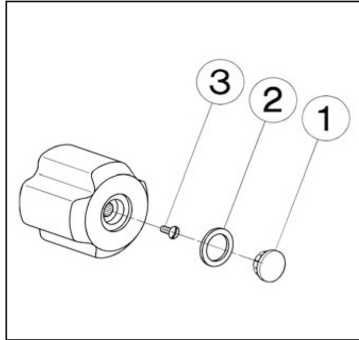

## Maniglia D TR\_TM010100

**cisal**

### TM 01001

- Maniglia "F"
- Handle "F"

NR.	DESCRIZIONE DESCRIPTION BESCHREIBUNG DESCRIPTION	N. CODICE CODE NO. WERKSNR. NR. CODE
1	Placchetta a scatto per maniglia "F" - "P" Cap for handle "F" - "P" Abdeckkappe 1/Griff "F" - "P" Plaque cache - vis crois. "F" - "P"	ZZ 92608 0
2	Anello rosso per maniglia "F" - "P" Red ring for handle "F" - "P" Ring - rot - 1/Griff "F" - "P" Anneau rouge - croisillon "F" - "P"	ZZ 92684 0
2	Anello blu per maniglia "F" - "P" Blue ring for handle "F" - "P" Ring - blau - 1/Griff "F" - "P" Anneau bleu - croisillon "F" - "P"	ZZ 92698 0
3	Vite M 4,5x10 tb. tc. zigrinata Screw M.4.5x10 Schraube M.4.5x10 Vis M.4.5x10	ZZ 92609 0

### TM 01002

- Maniglia "P"
- Handle "P"

NR.	DESCRIZIONE DESCRIPTION BESCHREIBUNG DESCRIPTION	N. CODICE CODE NO. WERKSNR. NR. CODE
1	Placchetta a scatto per maniglia "F" - "P" Cap for handle "F" - "P" Abdeckkappe 1/Griff "F" - "P" Plaque cache - vis crois. "F" - "P"	ZZ 92608 0
2	Anello rosso per maniglia "F" - "P" Red ring for handle "F" - "P" Ring - rot - 1/Griff "F" - "P" Anneau rouge - croisillon "F" - "P"	ZZ 92684 0
2	Anello blu per maniglia "F" - "P" Blue ring for handle "F" - "P" Ring - blau - 1/Griff "F" - "P" Anneau bleu - croisillon "F" - "P"	ZZ 92698 0
3	Vite M 4,5x10 tb. tc. zigrinata Screw M.4.5x10 Schraube M.4.5x10 Vis M.4.5x10	ZZ 92609 0

### TM 01010

- Maniglia "D"
- Handle "D"

NR.	DESCRIZIONE DESCRIPTION BESCHREIBUNG DESCRIPTION	N. CODICE CODE NO. WERKSNR. NR. CODE
1	Placchetta Ø36 per maniglia "D" Cap for handle "D" Abdeckkappe 1/Griff "D" Plaque cache - vis crois. "D"	ZZ 92647 0
2	Anello blu per maniglia "D" Blue ring for handle "D" Ring - blau - 1/Griff "D" Anneau bleu - croisillon "D"	ZZ 92712 0
2	Anello rosso per maniglia "D" Red ring for handle "D" Ring - rot - 1/Griff "D" Anneau rouge - croisillon "D"	ZZ 92713 0
3	Vite M 4,5x10 tb. tc. zigrinata Screw M.4.5x10 Schraube M.4.5x10 Vis M.4.5x10	ZZ 92609 0