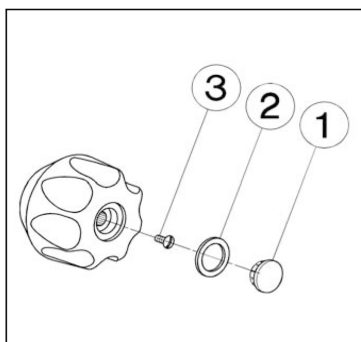

Maniglia D TR_TM010100

cisal

TM 01001

- Maniglia "F"
- Handle "F"

NR.	DESCRIZIONE DESCRIPTION BESCHREIBUNG DESCRIPTION	N. CODICE CODE NO. WERKSNR. NR. CODE
1	Placchetta a scatto per maniglia "F" - "P" Cap for handle "F" - "P" Abdeckkappe 1/Griff "F" - "P" Plaque cache - vis crois. "F" - "P"	ZZ 92608 0
2	Anello rosso per maniglia "F" - "P" Red ring for handle "F" - "P" Ring - rot - 1/Griff "F" - "P" Anneau rouge - croisillon "F" - "P"	ZZ 92684 0
2	Anello blu per maniglia "F" - "P" Blue ring for handle "F" - "P" Ring - blau - 1/Griff "F" - "P" Anneau bleu - croisillon "F" - "P"	ZZ 92698 0
3	Vite M 4,5x10 tb. tc. zigrinata Screw M.4.5x10 Schraube M.4.5x10 Vis M.4.5x10	ZZ 92609 0

TM 01002

- Maniglia "P"
- Handle "P"

NR.	DESCRIZIONE DESCRIPTION BESCHREIBUNG DESCRIPTION	N. CODICE CODE NO. WERKSNR. NR. CODE
1	Placchetta a scatto per maniglia "F" - "P" Cap for handle "F" - "P" Abdeckkappe 1/Griff "F" - "P" Plaque cache - vis crois. "F" - "P"	ZZ 92608 0
2	Anello rosso per maniglia "F" - "P" Red ring for handle "F" - "P" Ring - rot - 1/Griff "F" - "P" Anneau rouge - croisillon "F" - "P"	ZZ 92684 0
2	Anello blu per maniglia "F" - "P" Blue ring for handle "F" - "P" Ring - blau - 1/Griff "F" - "P" Anneau bleu - croisillon "F" - "P"	ZZ 92698 0
3	Vite M 4,5x10 tb. tc. zigrinata Screw M.4.5x10 Schraube M.4.5x10 Vis M.4.5x10	ZZ 92609 0

TM 01008

- Maniglia "M"
- Handle "M"

NR.	DESCRIZIONE DESCRIPTION BESCHREIBUNG DESCRIPTION	N. CODICE CODE NO. WERKSNR. NR. CODE
1	Placchetta Ø13 blu per maniglia "M" Cap Ø13 for handle "M" - blue Abdeckkappe Ø13 blau 1/Griff "M" Plaque cache - vis bleue crois. "M"	ZZ 92706 0
1	Placchetta Ø13 rossa per maniglia "M" Cap Ø13 for handle "M" - red Abdeckkappe Ø13 rot 1/Griff "M" Plaque cache - vis rouge crois. "M"	ZZ 92707 0
2	Vite M 4,5x10 tb. tc. zigrinata Screw M.4.5x10 Schraube M.4.5x10 Vis M.4.5x10	ZZ 92609 0