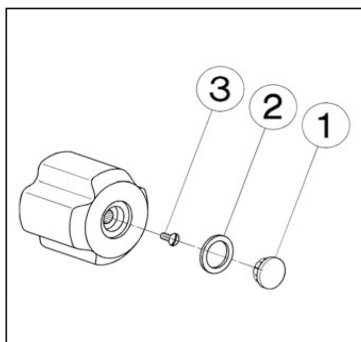

Maniglia D TR_TM010100

cisal

TM 01001

- Maniglia "F"
- Handle "F"

NR.	DESCRIZIONE DESCRIPTION BESCHREIBUNG DESCRIPTION	N. CODICE CODE NO. WERKSNR. NR. CODE
1	Placchetta a scatto per maniglia "F" - "P" Cap for handle "F" - "P" Abdeckkappe 1/Griff "F" - "P" Plaque cache - vis crois. "F" - "P"	ZZ 92608 0
2	Anello rosso per maniglia "F" - "P" Red ring for handle "F" - "P" Ring - rot - 1/Griff "F" - "P" Anneau rouge - croisillon "F" - "P"	ZZ 92684 0
2	Anello blu per maniglia "F" - "P" Blue ring for handle "F" - "P" Ring - blau - 1/Griff "F" - "P" Anneau bleu - croisillon "F" - "P"	ZZ 92698 0
3	Vite M 4,5x10 tb. tc. zigrinata Screw M.4.5x10 Schraube M.4.5x10 Vis M.4.5x10	ZZ 92609 0

TM 01002

- Maniglia "P"
- Handle "P"

NR.	DESCRIZIONE DESCRIPTION BESCHREIBUNG DESCRIPTION	N. CODICE CODE NO. WERKSNR. NR. CODE
1	Placchetta a scatto per maniglia "F" - "P" Cap for handle "F" - "P" Abdeckkappe 1/Griff "F" - "P" Plaque cache - vis crois. "F" - "P"	ZZ 92608 0
2	Anello rosso per maniglia "F" - "P" Red ring for handle "F" - "P" Ring - rot - 1/Griff "F" - "P" Anneau rouge - croisillon "F" - "P"	ZZ 92684 0
2	Anello blu per maniglia "F" - "P" Blue ring for handle "F" - "P" Ring - blau - 1/Griff "F" - "P" Anneau bleu - croisillon "F" - "P"	ZZ 92698 0
3	Vite M 4,5x10 tb. tc. zigrinata Screw M.4.5x10 Schraube M.4.5x10 Vis M.4.5x10	ZZ 92609 0

TM 01010

- Maniglia "D"
- Handle "D"

NR.	DESCRIZIONE DESCRIPTION BESCHREIBUNG DESCRIPTION	N. CODICE CODE NO. WERKSNR. NR. CODE
1	Placchetta Ø36 per maniglia "D" Cap for handle "D" Abdeckkappe 1/Griff "D" Plaque cache - vis crois. "D"	ZZ 92647 0
2	Anello blu per maniglia "D" Blue ring for handle "D" Ring - blau - 1/Griff "D" Anneau bleu - croisillon "D"	ZZ 92712 0
2	Anello rosso per maniglia "D" Red ring for handle "D" Ring - rot - 1/Griff "D" Anneau rouge - croisillon "D"	ZZ 92713 0
3	Vite M 4,5x10 tb. tc. zigrinata Screw M.4.5x10 Schraube M.4.5x10 Vis M.4.5x10	ZZ 92609 0