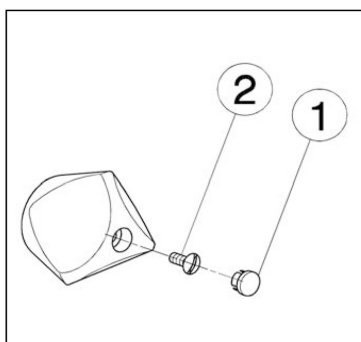

Maniglia D TR_TM010100

cisal

TM 01001

- Maniglia "F"
- Handle "F"

NR.	DESCRIZIONE DESCRIPTION BESCHREIBUNG DESCRIPTION	N. CODICE CODE NO. WERKSNR. NR. CODE
1	Placchetta a scatto per maniglia "F" - "P" Cap for handle "F" - "P" Abdeckkappe 1/Griff "F" - "P" Plaque cache - vis crois. "F" - "P"	ZZ 92608 0
2	Anello rosso per maniglia "F" - "P" Red ring for handle "F" - "P" Ring - rot - 1/Griff "F" - "P" Anneau rouge - croisillon "F" - "P"	ZZ 92684 0
2	Anello blu per maniglia "F" - "P" Blue ring for handle "F" - "P" Ring - blau - 1/Griff "F" - "P" Anneau bleu - croisillon "F" - "P"	ZZ 92698 0
3	Vite M 4,5x10 tb. tc. zigrinata Screw M.4.5x10 Schraube M.4.5x10 Vis M.4.5x10	ZZ 92609 0

TM 01002

- Maniglia "P"
- Handle "P"

NR.	DESCRIZIONE DESCRIPTION BESCHREIBUNG DESCRIPTION	N. CODICE CODE NO. WERKSNR. NR. CODE
1	Placchetta a scatto per maniglia "F" - "P" Cap for handle "F" - "P" Abdeckkappe 1/Griff "F" - "P" Plaque cache - vis crois. "F" - "P"	ZZ 92608 0
2	Anello rosso per maniglia "F" - "P" Red ring for handle "F" - "P" Ring - rot - 1/Griff "F" - "P" Anneau rouge - croisillon "F" - "P"	ZZ 92684 0
2	Anello blu per maniglia "F" - "P" Blue ring for handle "F" - "P" Ring - blau - 1/Griff "F" - "P" Anneau bleu - croisillon "F" - "P"	ZZ 92698 0
3	Vite M 4,5x10 tb. tc. zigrinata Screw M.4.5x10 Schraube M.4.5x10 Vis M.4.5x10	ZZ 92609 0

TM 01008

- Maniglia "M"
- Handle "M"

NR.	DESCRIZIONE DESCRIPTION BESCHREIBUNG DESCRIPTION	N. CODICE CODE NO. WERKSNR. NR. CODE
1	Placchetta Ø13 blu per maniglia "M" Cap Ø13 for handle "M" - blue Abdeckkappe Ø13 blau 1/Griff "M" Plaque cache - vis bleue crois. "M"	ZZ 92706 0
1	Placchetta Ø13 rossa per maniglia "M" Cap Ø13 for handle "M" - red Abdeckkappe Ø13 rot 1/Griff "M" Plaque cache - vis rouge crois. "M"	ZZ 92707 0
2	Vite M 4,5x10 tb. tc. zigrinata Screw M.4.5x10 Schraube M.4.5x10 Vis M.4.5x10	ZZ 92609 0